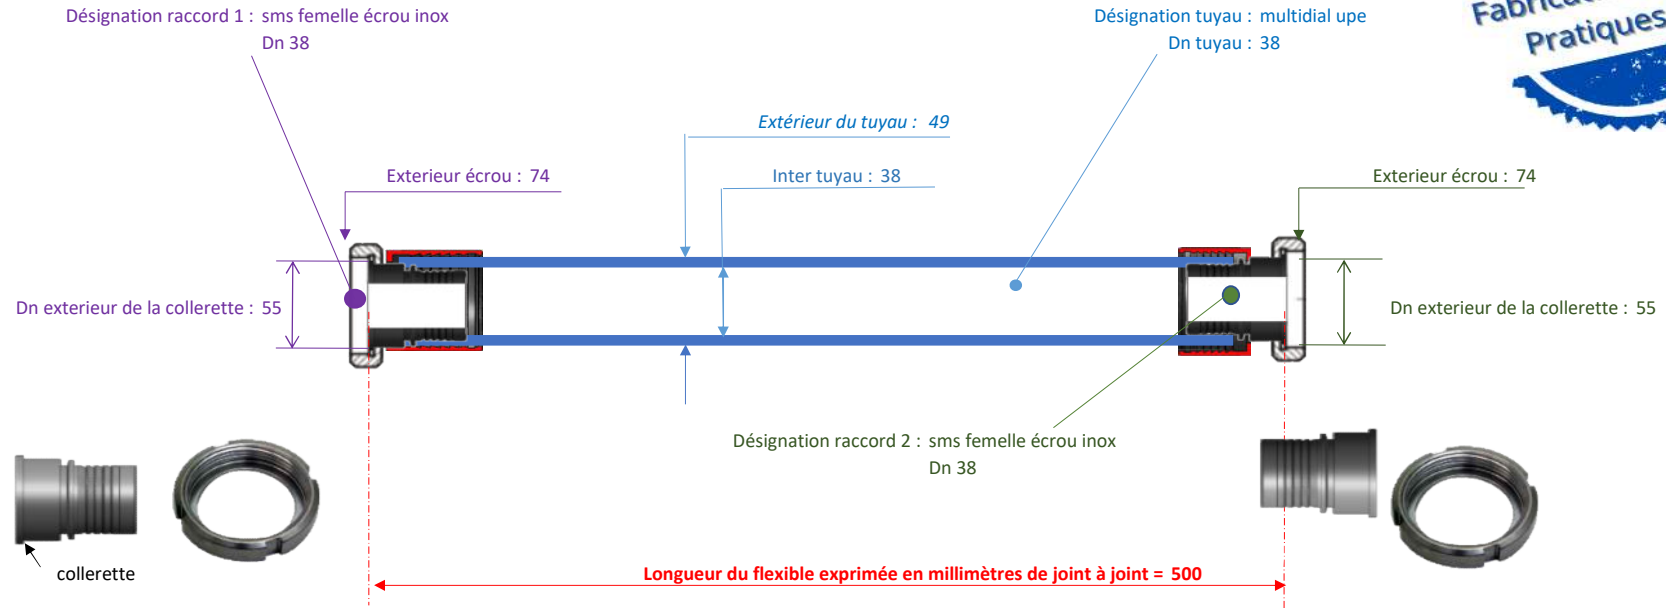

T 5 A C A C A I F 0 0 5 0

multidial upe

38 sms femelle écrou inox

Dn 38

sms femelle écrou inox

Dn 38

7075698 01

Aide à la définition d'un raccord : <https://www.flex-key.com/dimension-des-raccords/>