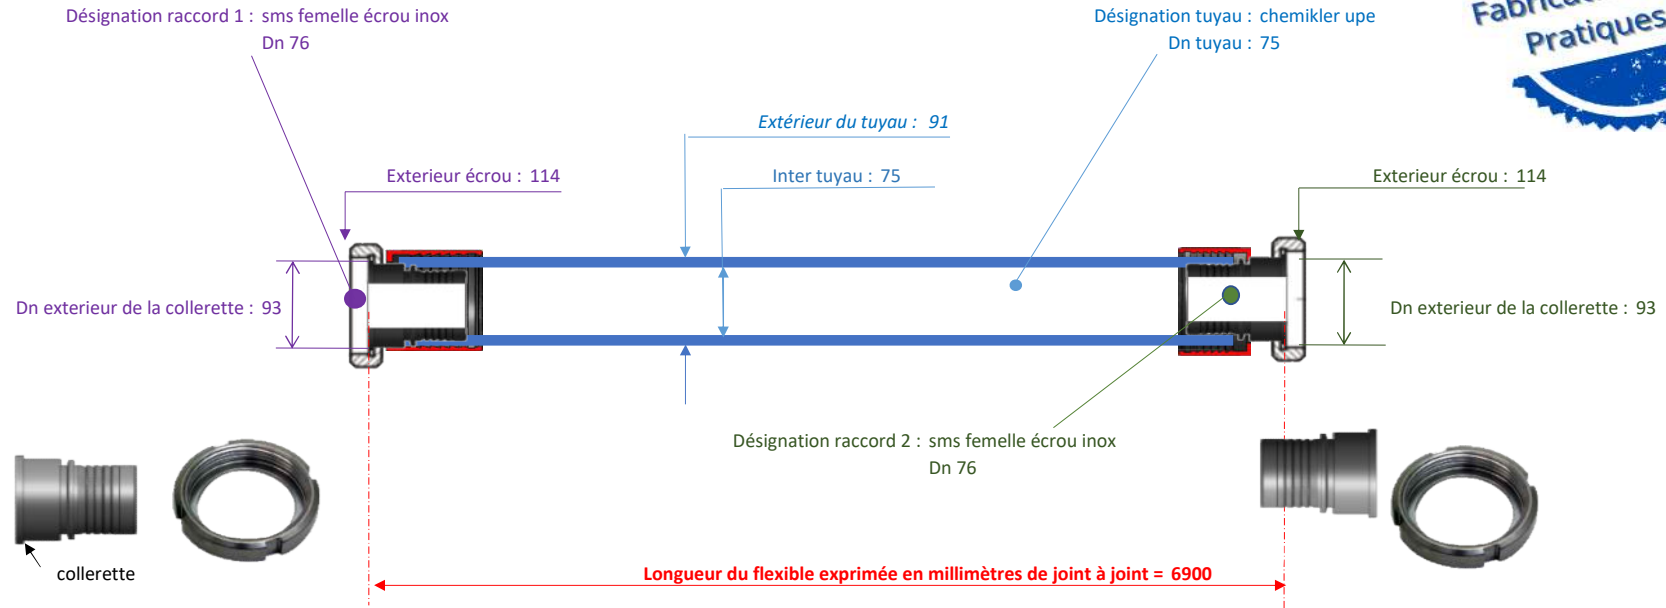

T 5 A K A K A E N O 6 9 0

chemikler upe

75 sms femelle écrou inox

Dn 76

sms femelle écrou inox

Dn 76

FF0006

Aide à la définition d'un raccord : <https://www.flex-key.com/dimension-des-raccords/>