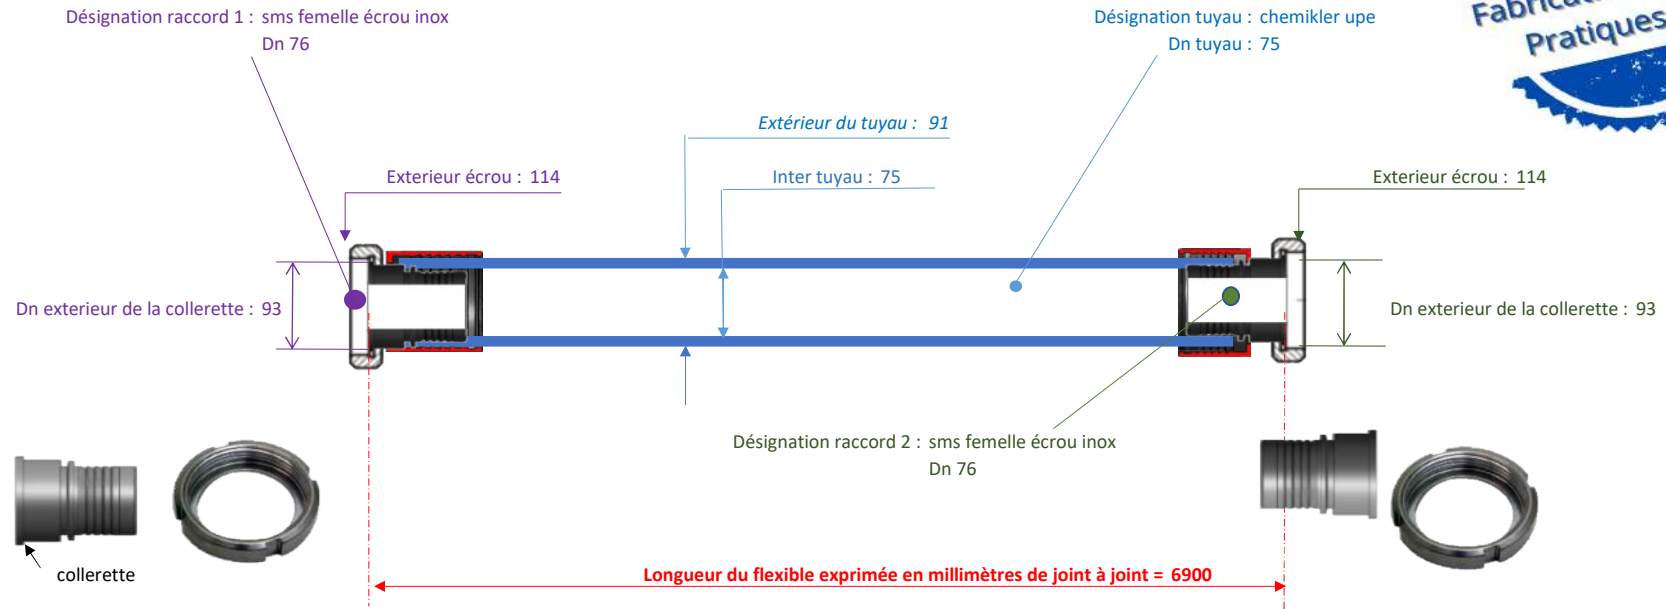

T 5 A K A K A E N O 6 9 0

chemikler upe

75 sms femelle écrou inox

Dn 76

sms femelle écrou inox

Dn 76

EE5815

Aide à la définition d'un raccord : <https://www.flex-key.com/dimension-des-raccords/>