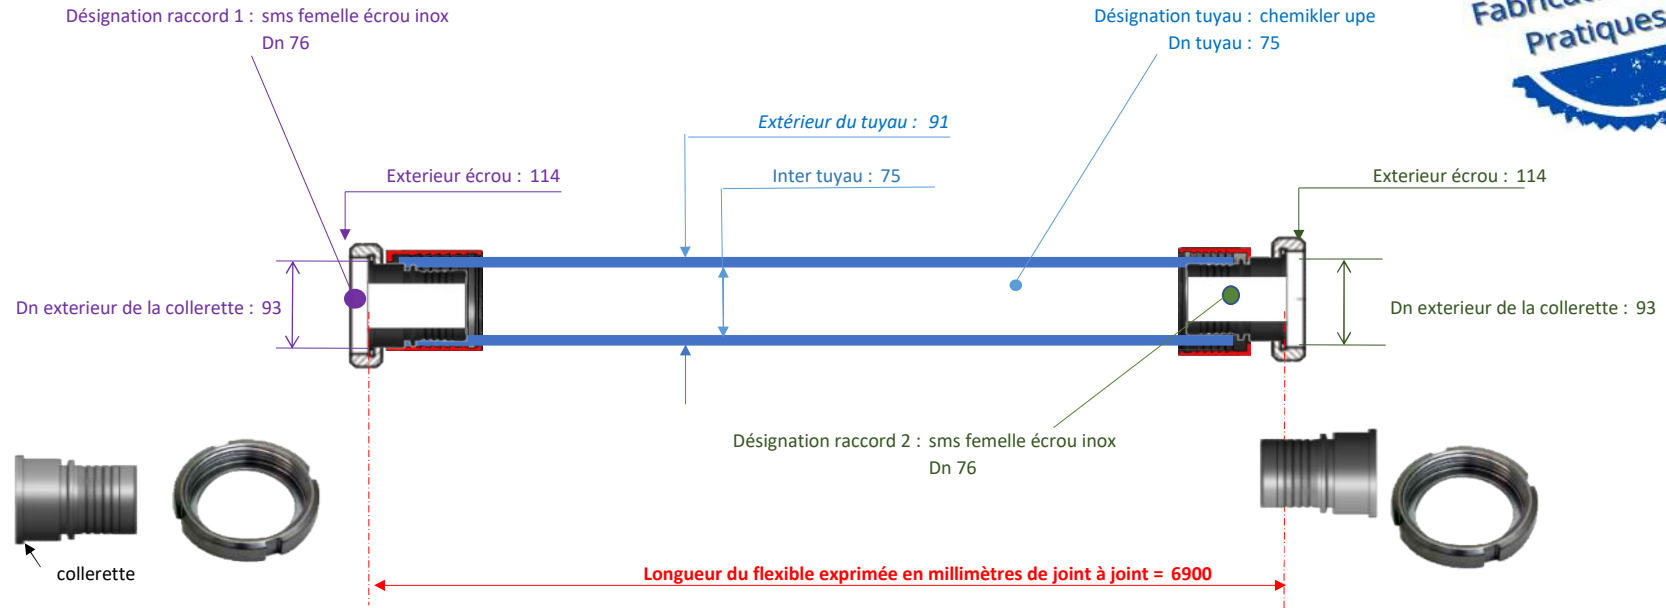

T 5 A K A K A E N O 6 9 0

chemikler upe

75 sms femelle écrou inox

Dn 76

sms femelle écrou inox

Dn 76

EE5265

Aide à la définition d'un raccord : <https://www.flex-key.com/dimension-des-raccords/>