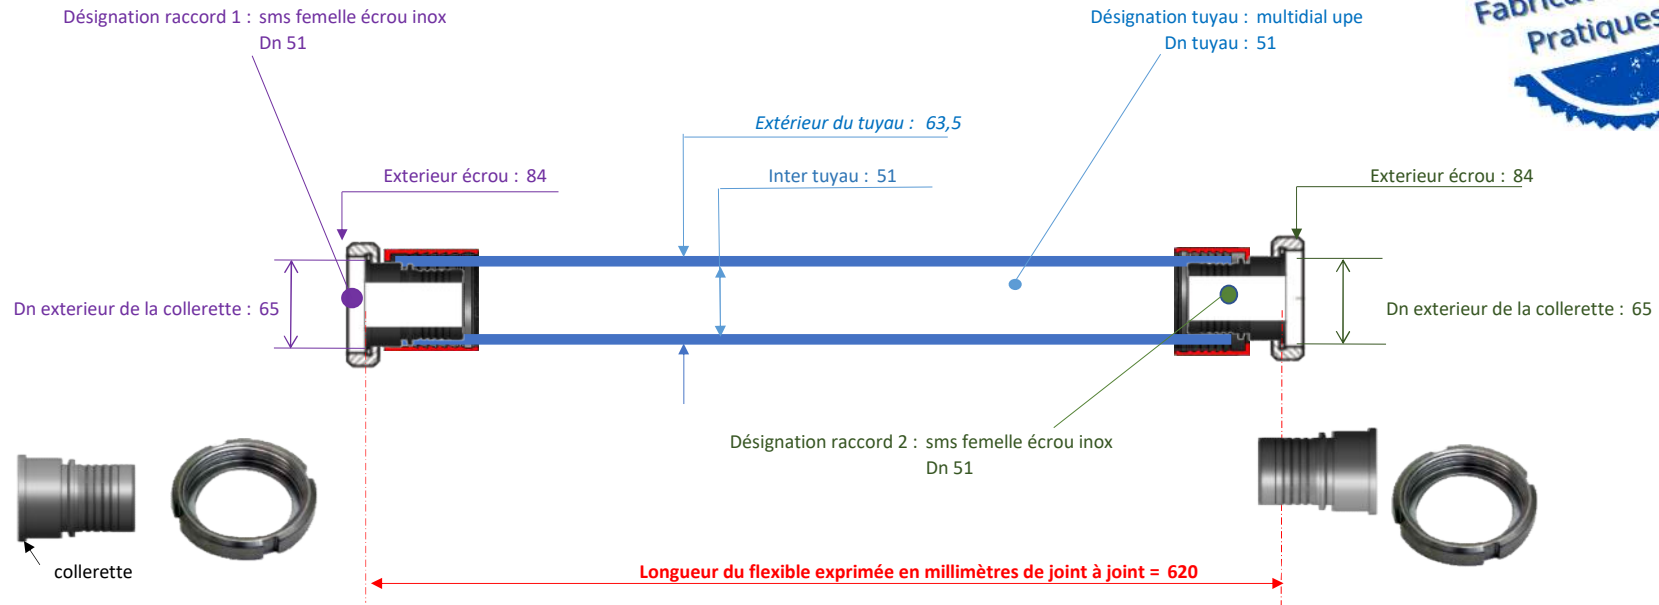

T 5 A F A F A I I 0 0 6 2

multidial upe

51 sms femelle écrou inox

Dn 51

sms femelle écrou inox

Dn 51

0

Aide à la définition d'un raccord : <https://www.flex-key.com/dimension-des-raccords/>