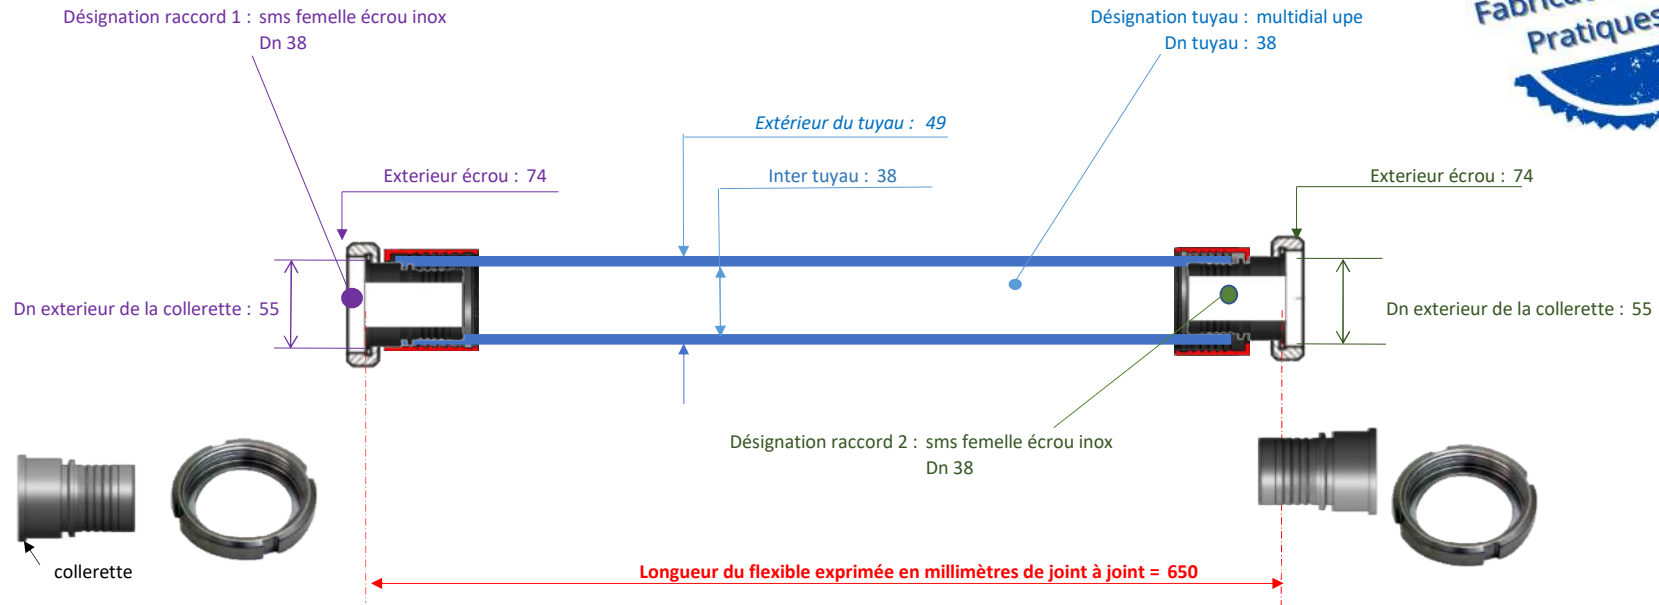

T 5 A C A C A I F 0 0 6 5

multidial upe

38 sms femelle écrou inox

Dn 38

sms femelle écrou inox

Dn 38

0

Aide à la définition d'un raccord : <https://www.flex-key.com/dimension-des-raccords/>