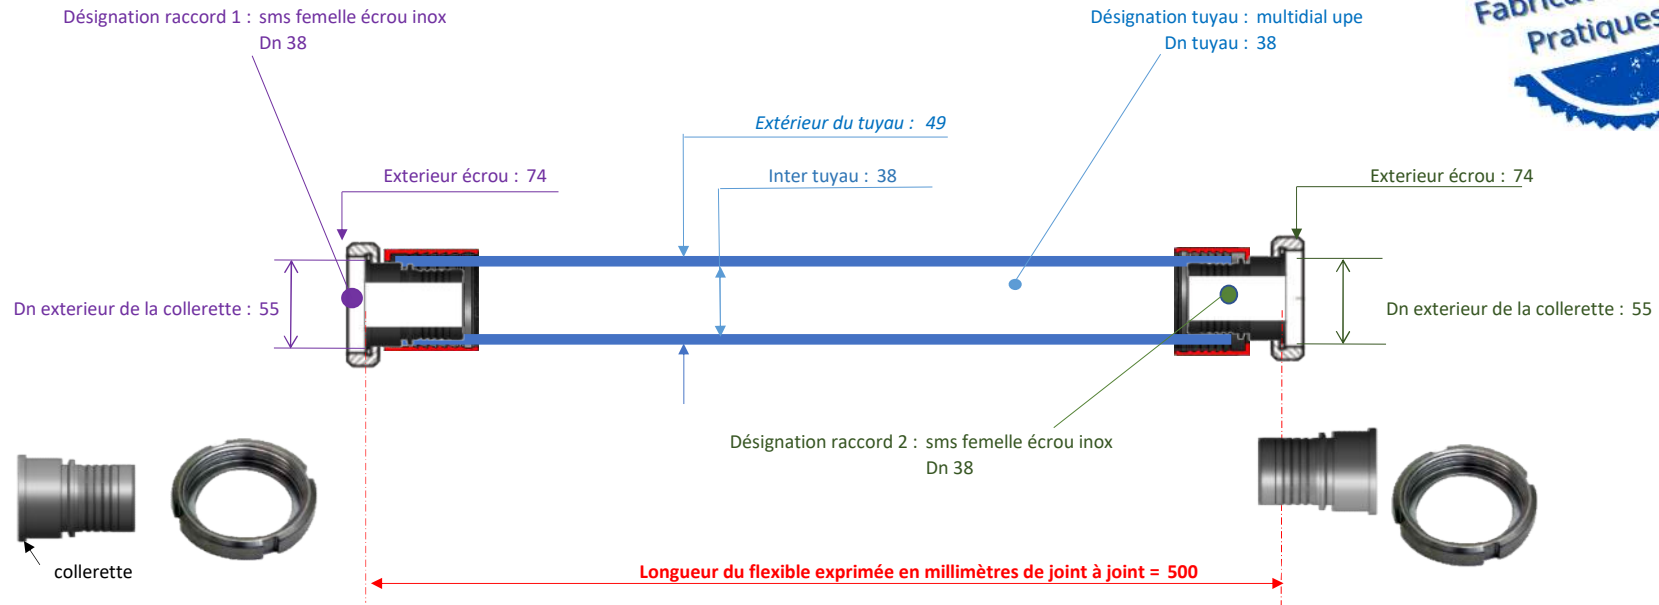

T 5 A C A C A I F 0 0 5 0

multidial upe

38 sms femelle écrou inox

Dn 38

sms femelle écrou inox

Dn 38

0

Aide à la définition d'un raccord : <https://www.flex-key.com/dimension-des-raccords/>