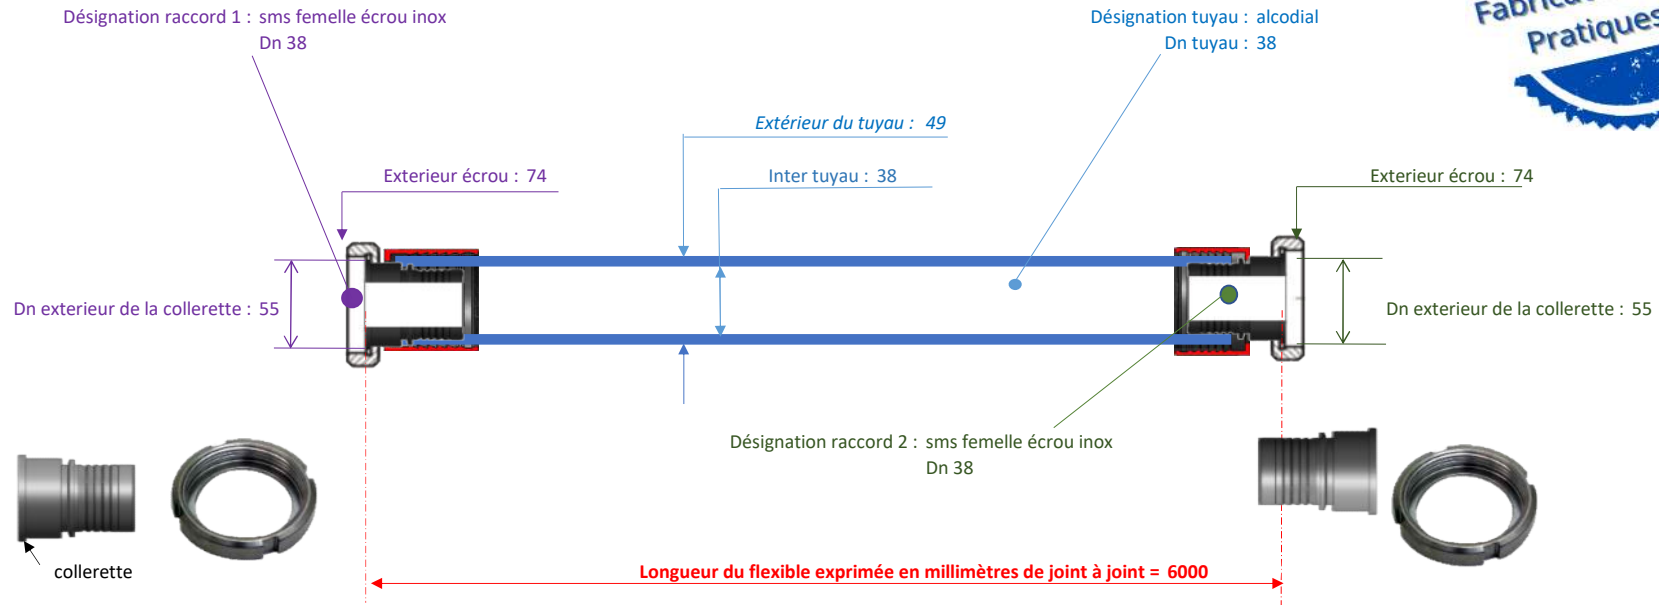

T 5 A C A C A A F 0 6 0 0

alcodial

38 sms femelle écrou inox

Dn 38

sms femelle écrou inox

Dn 38

DD 4139

Aide à la définition d'un raccord : <https://www.flex-key.com/dimension-des-raccords/>