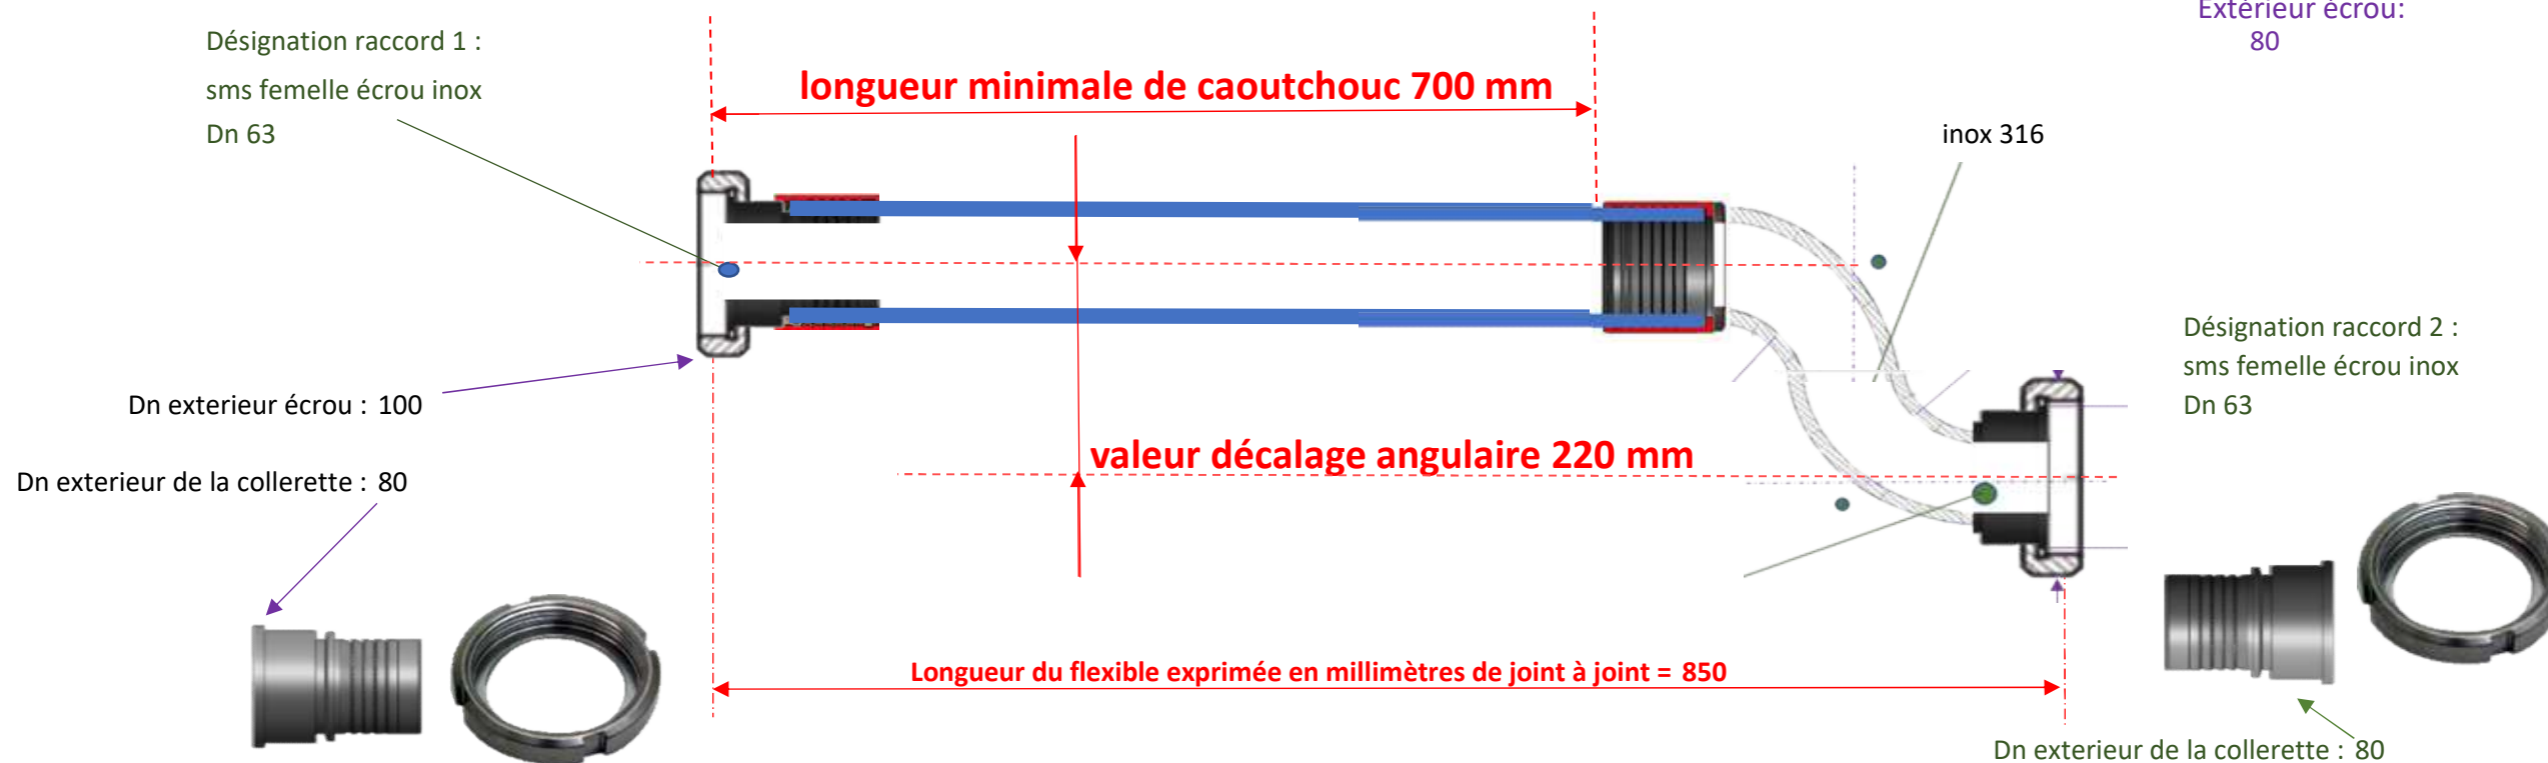

multidial upe

63 sms femelle écrou inox
sms femelle écrou inox

Dn 63
Dn 63

droit
double coude

0

Désignation tuyau : multidial upe

Inter tuyau : 63

Extérieur écrou:
80

Désignation raccord 2 :
sms femelle écrou inox
Dn 63

Aide à la définition d'un raccord : <https://www.flex-key.com/dimension-des-raccords/>