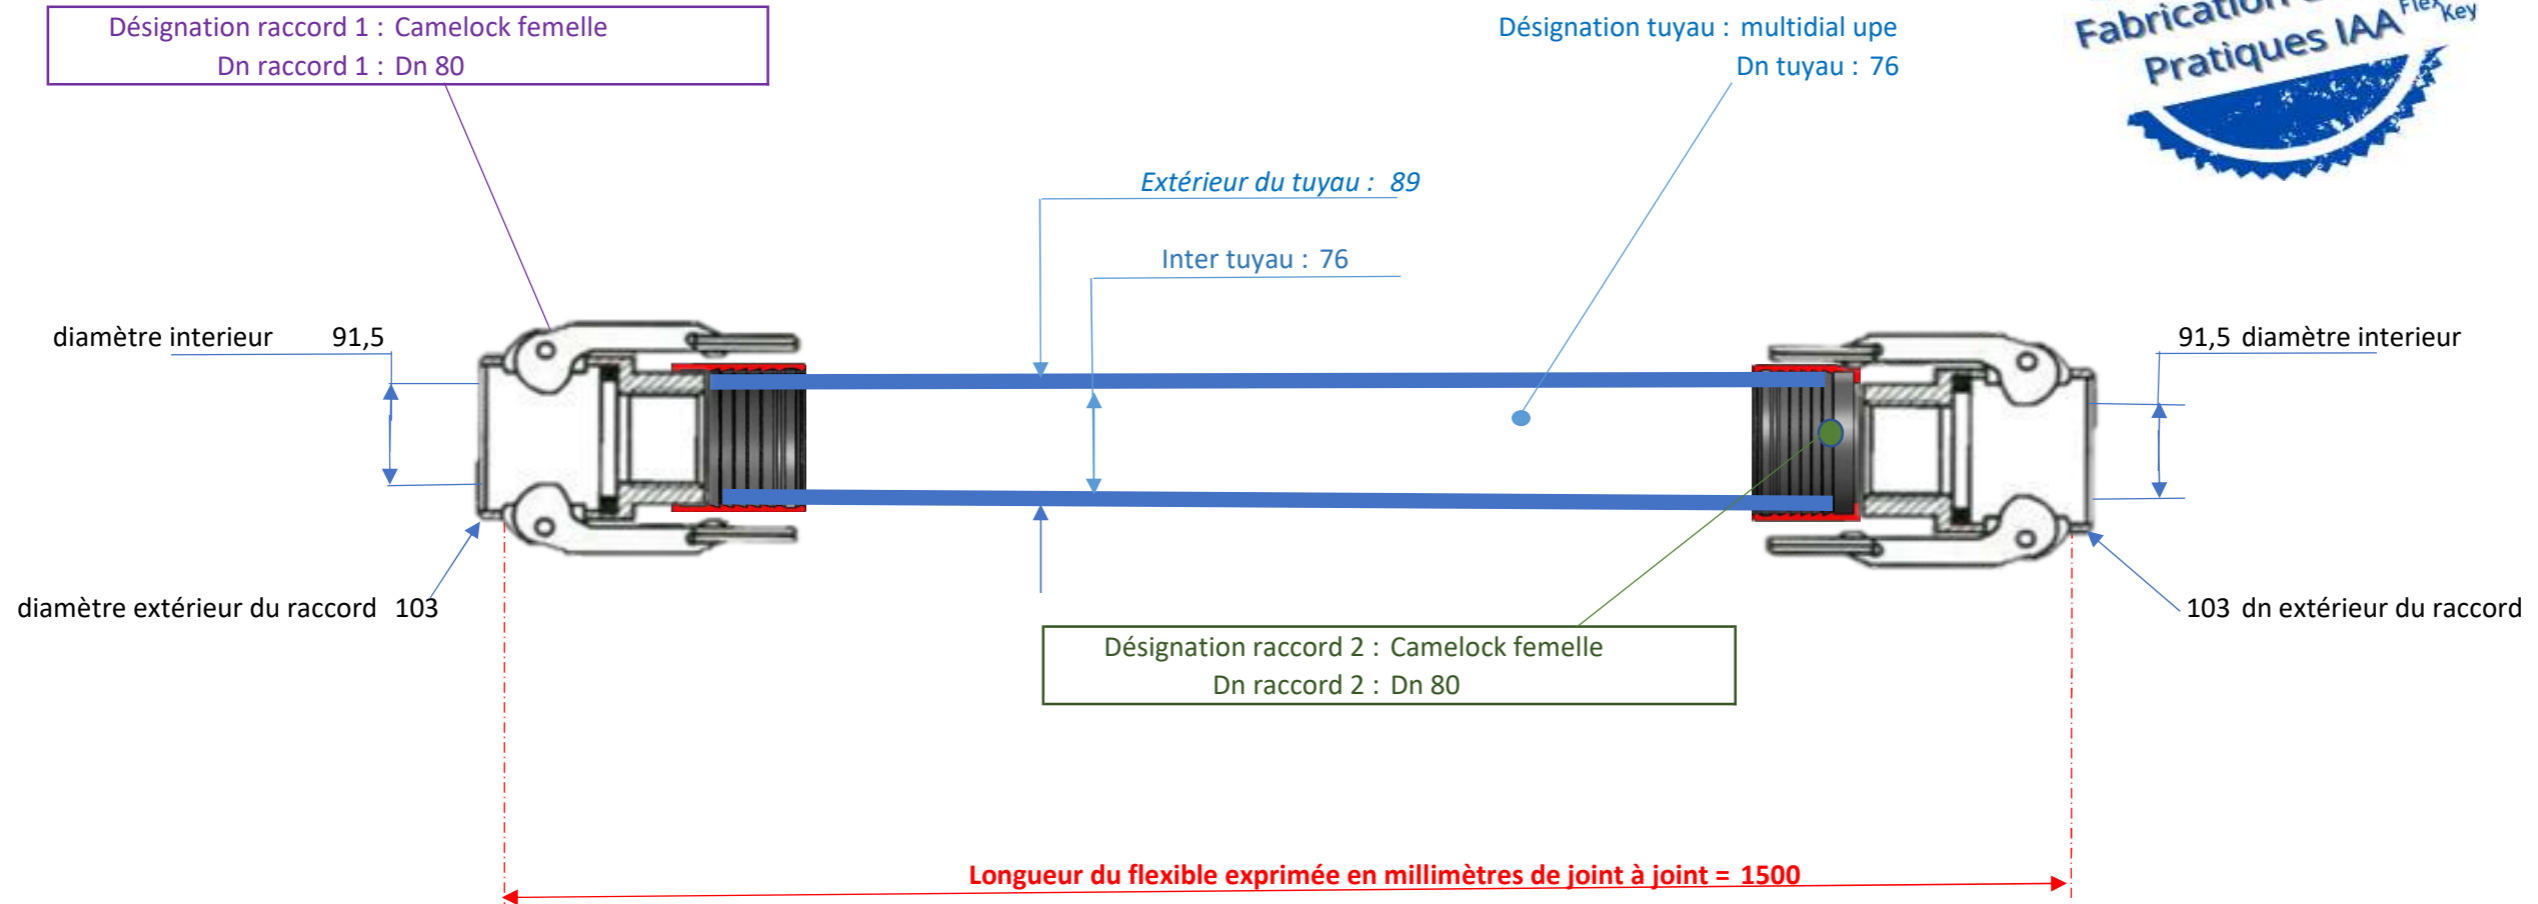

T 5 Y L Y L A I N 0 1 5 0

multidial upe

76 Camelock femelle

Dn 80

Camelock femelle

Dn 80

PO25154

Aide à la définition d'un raccord : <https://www.flex-key.com/dimension-des-raccords/>

Se connecte sur un raccord mâle dn extérieur: 91,5

Se connecte sur un raccord mâle dn extérieur: 91,5