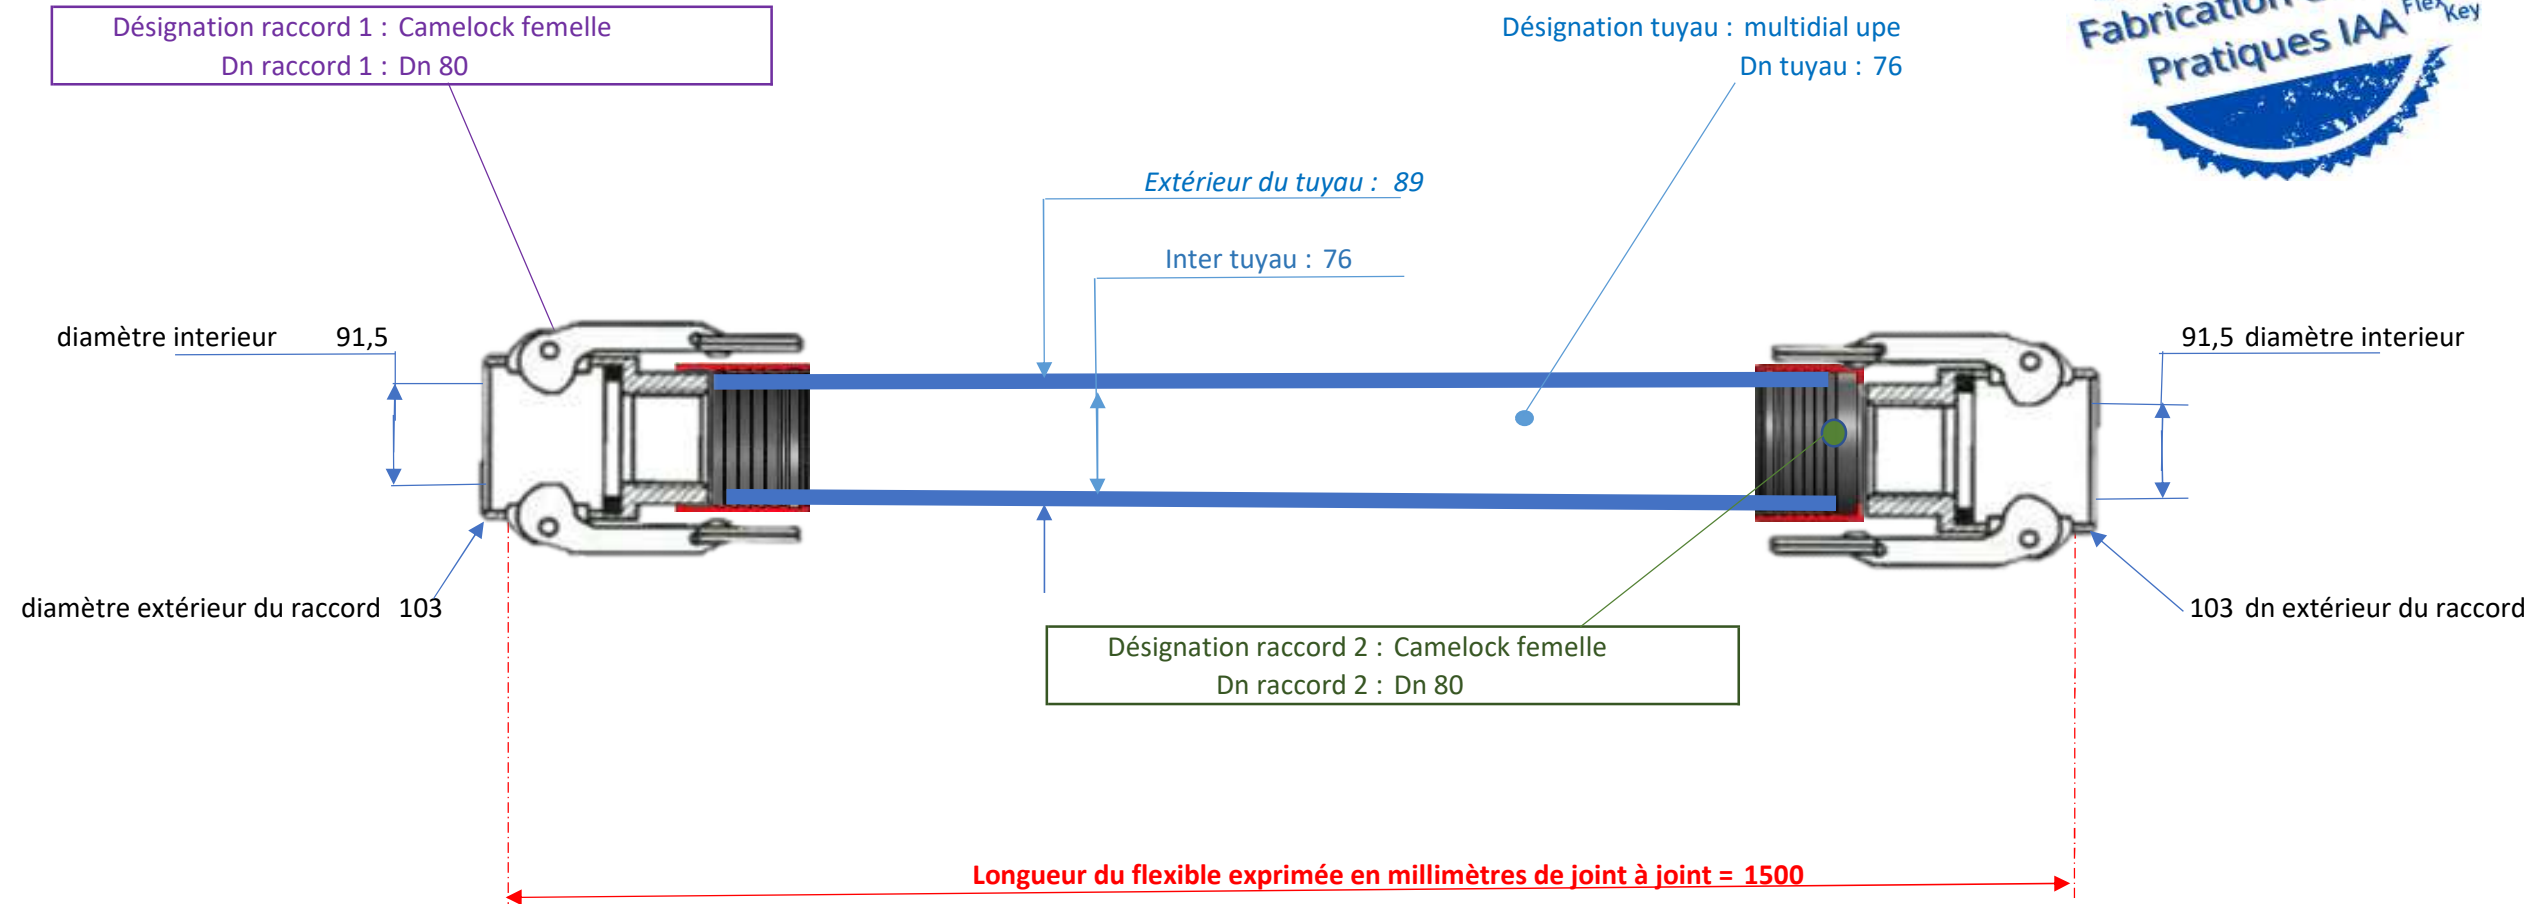

T 5 Y L Y L A I N 0 1 5 0

multidial upe

76 Camelock femelle

Dn 80

Camelock femelle

Dn 80

PO25154

Aide à la définition d'un raccord : <https://www.flex-key.com/dimension-des-raccords/>

Se connecte sur un raccord mâle dn extérieur: 91,5

Se connecte sur un raccord mâle dn extérieur: 91,5