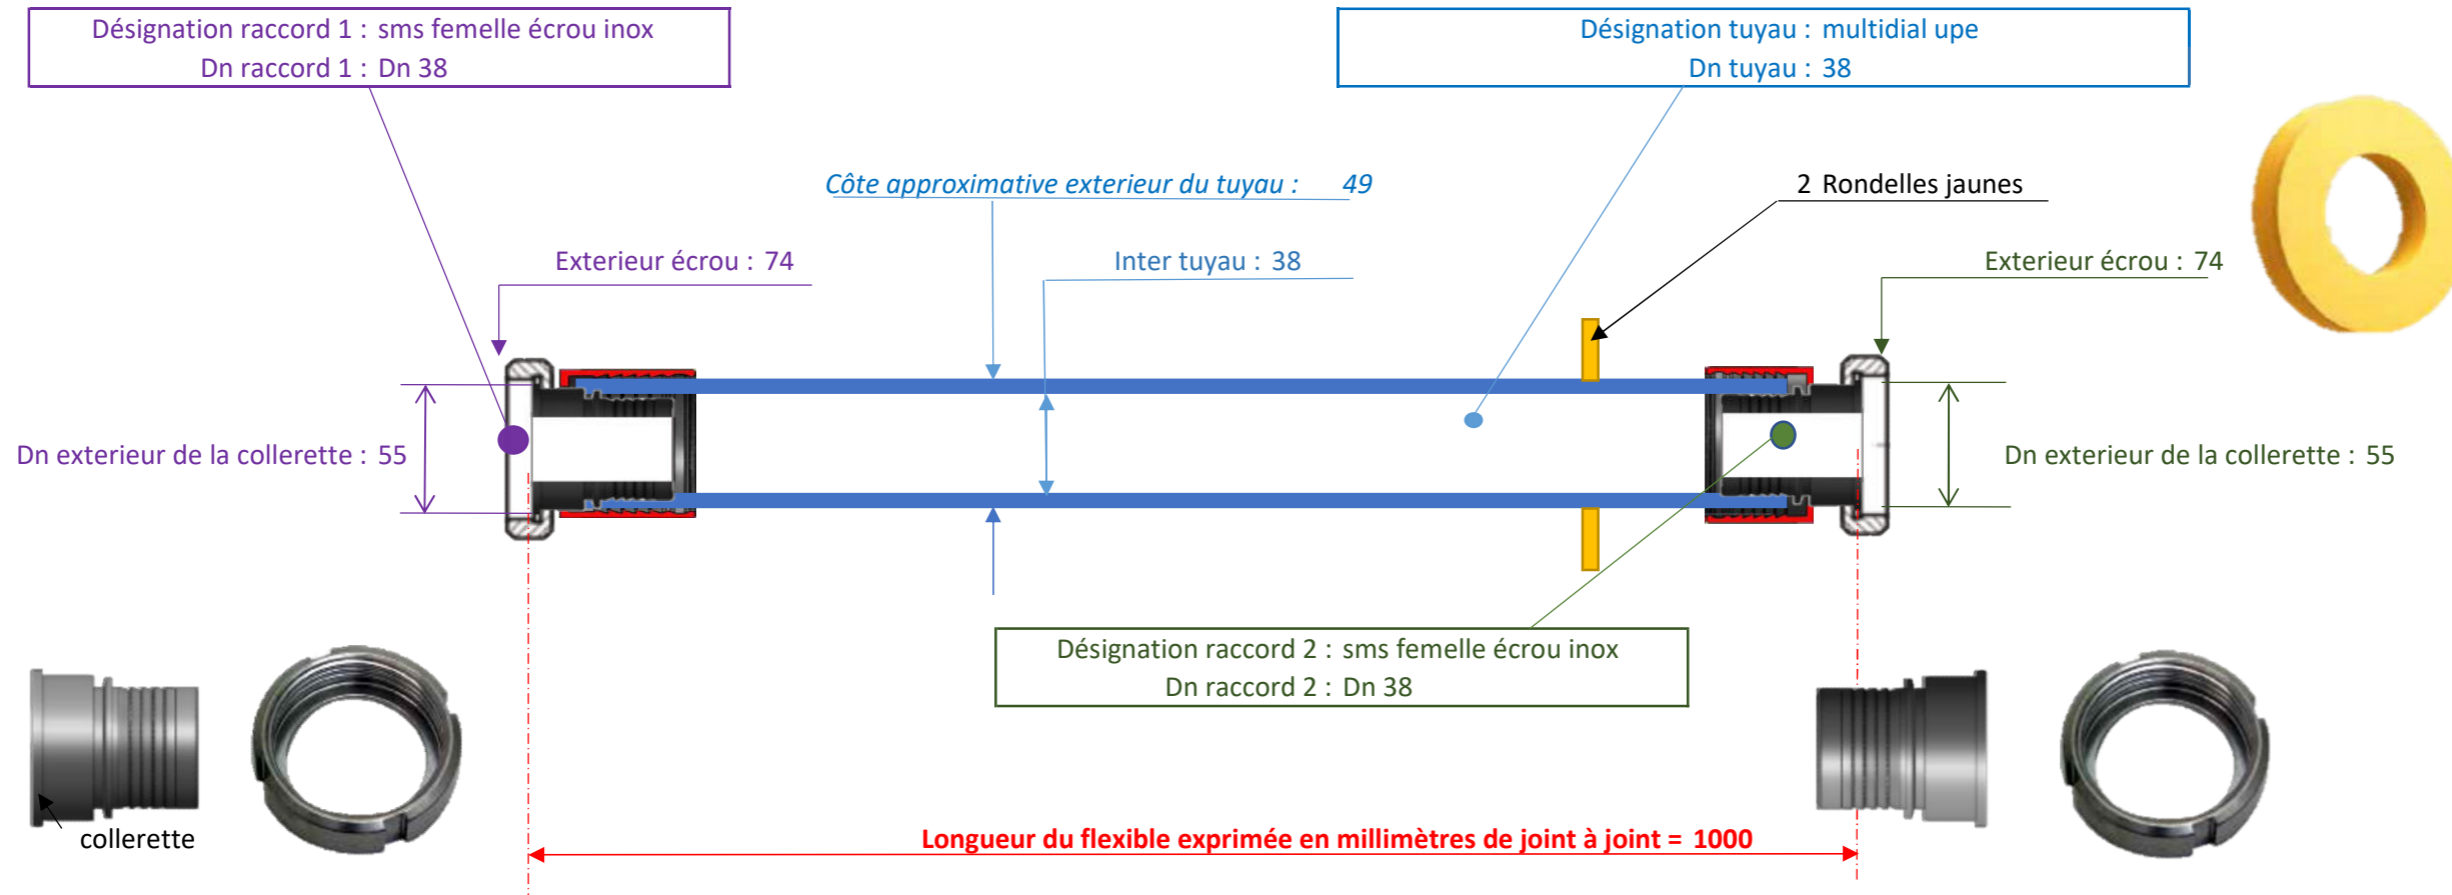

T 5 A C A C C I F 0 1 0 0

multidial upe

38 sms femelle écrou inox

Dn 38

sms femelle écrou inox

Dn 38

Aide à la définition d'un raccord : <https://www.flex-key.com/dimension-des-raccords/>