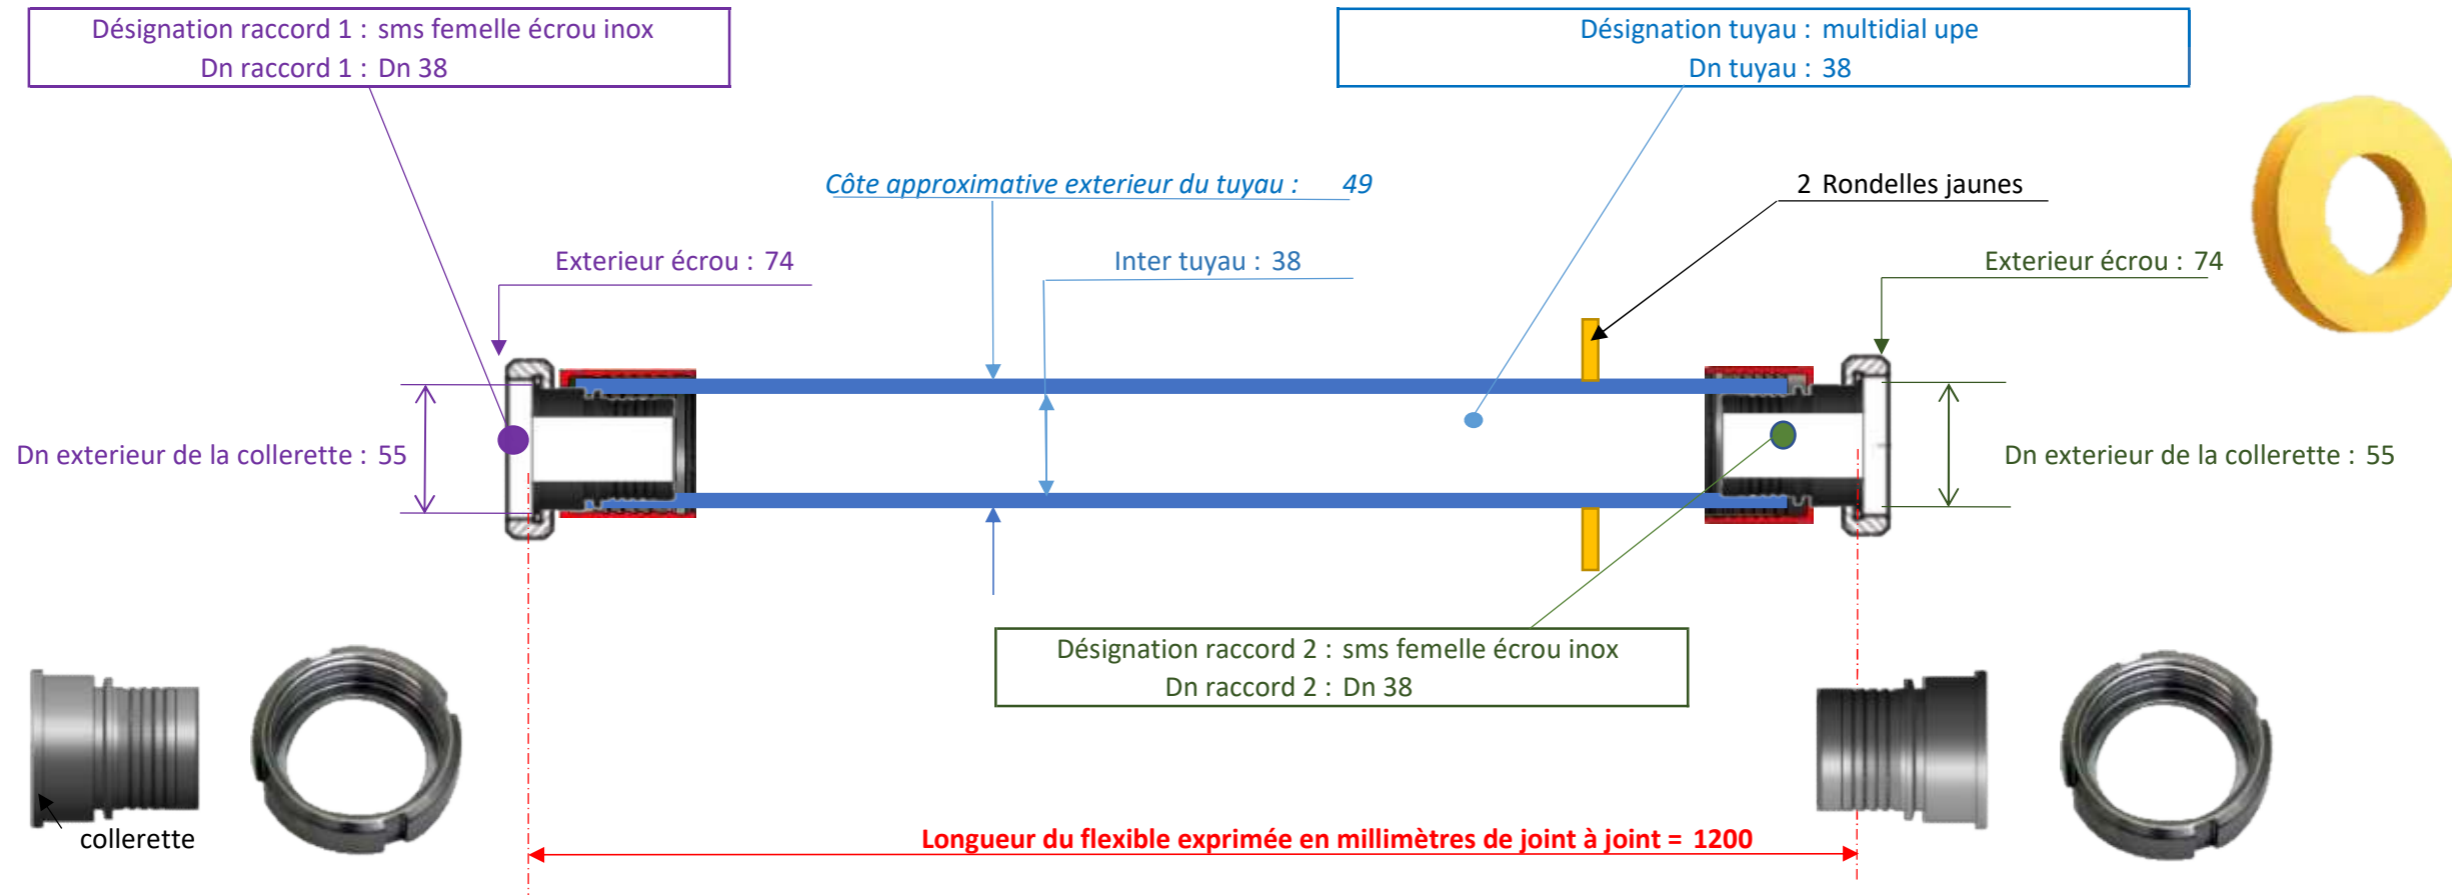

T 5 A C A C C I F 0 1 2 0

multidial upe

38 sms femelle écrou inox

Dn 38

sms femelle écrou inox

Dn 38

Aide à la définition d'un raccord : <https://www.flex-key.com/dimension-des-raccords/>