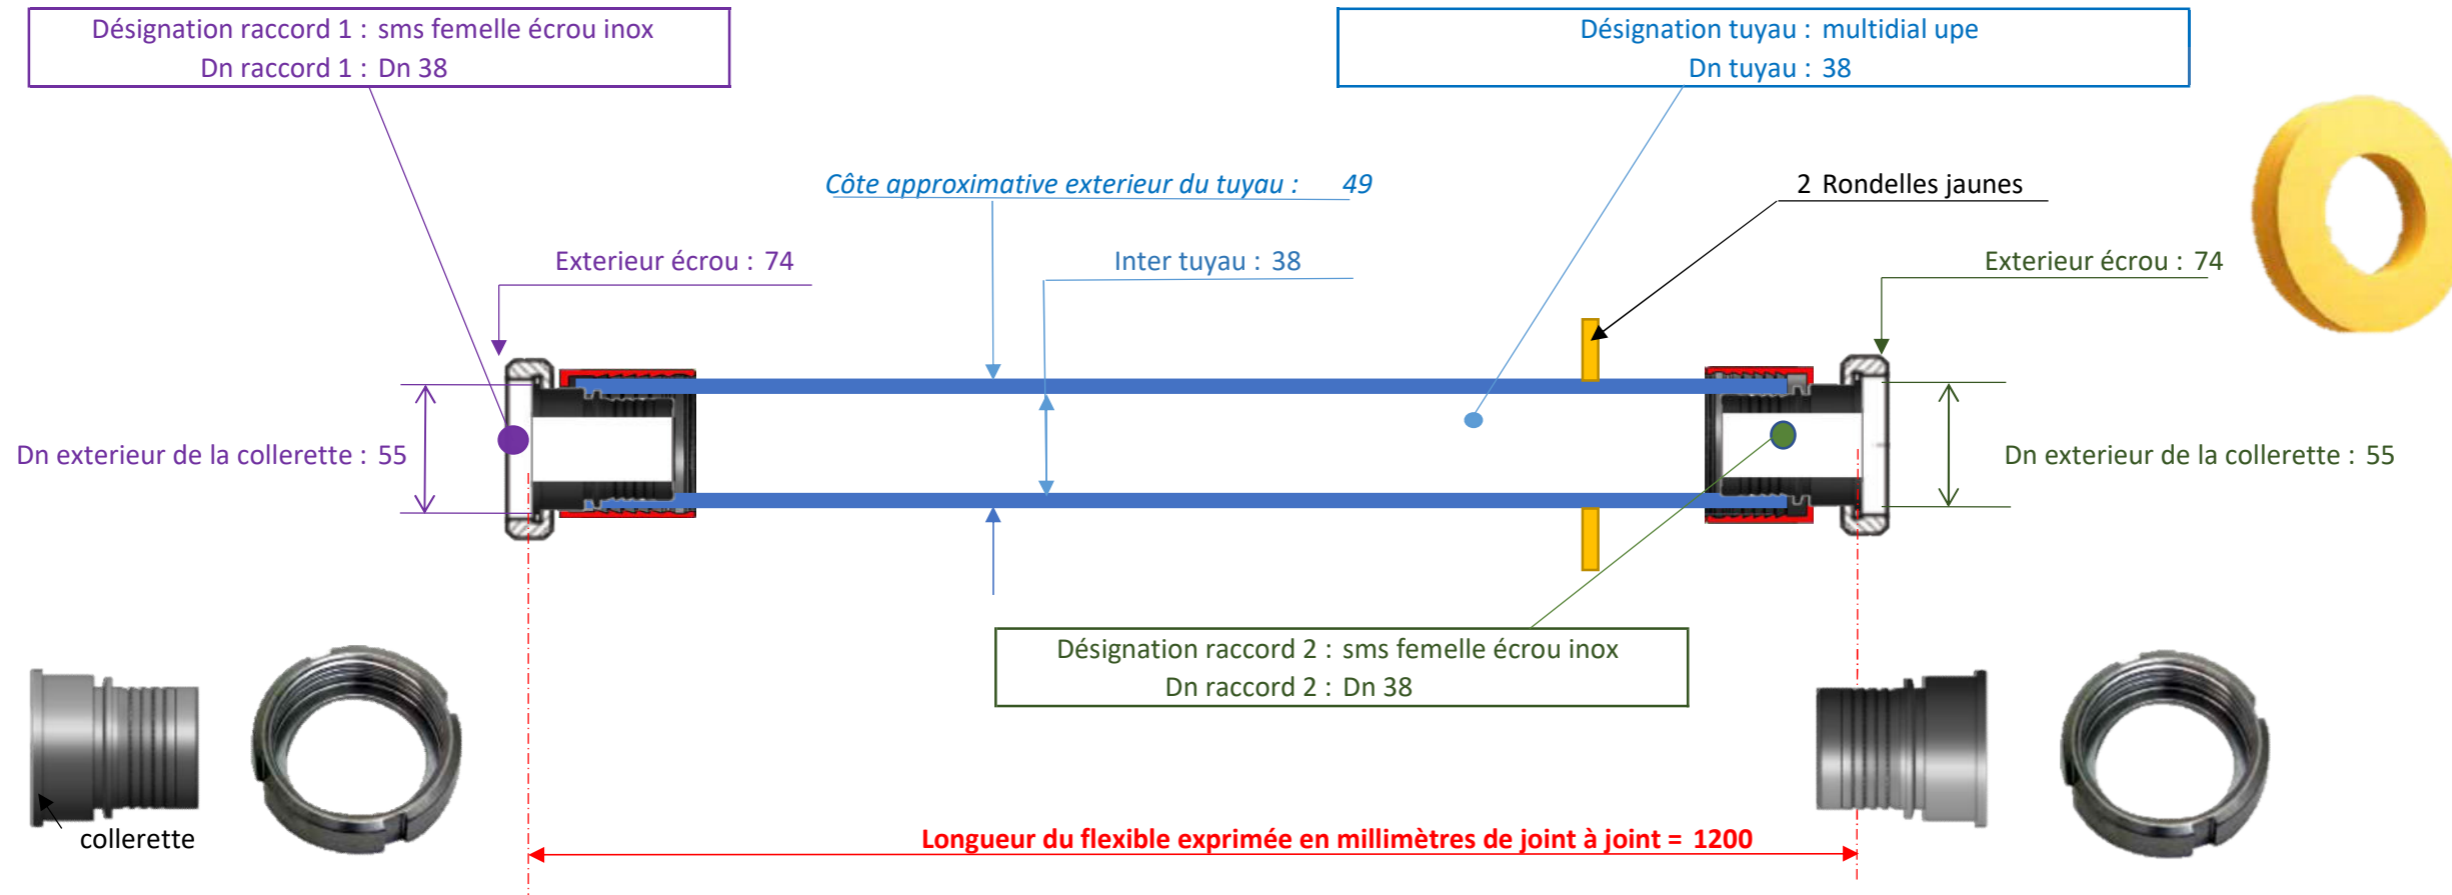

T 5 A C A C C I F 0 1 2 0

multidial upe

38 sms femelle écrou inox

Dn 38

sms femelle écrou inox

Dn 38

Aide à la définition d'un raccord : <https://www.flex-key.com/dimension-des-raccords/>