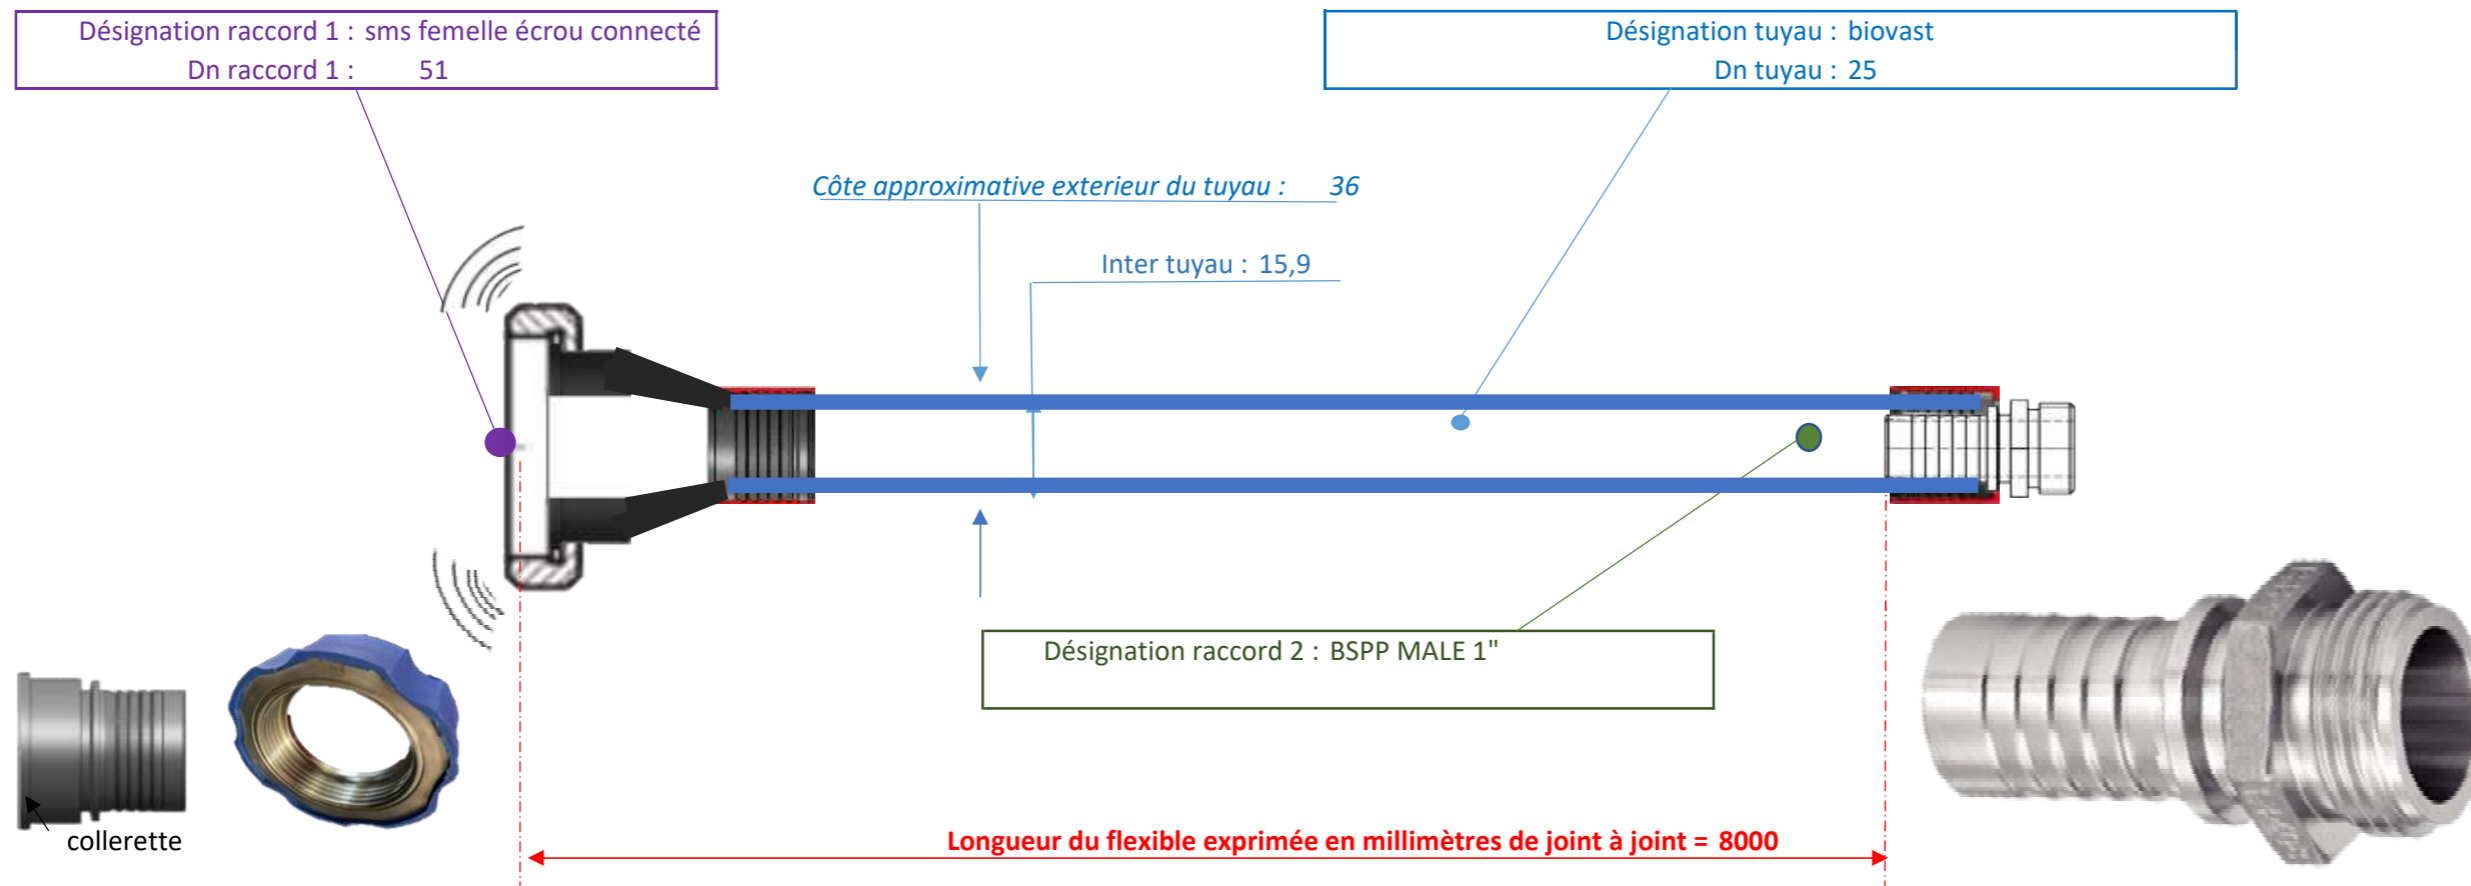

L03IQCBBF1000

BIOVAST

25 BSP

1"

sms connecté

Dn 51

DD1268

Aide à la définition d'un raccord : <https://www.flex-key.com/dimension-des-raccords/>