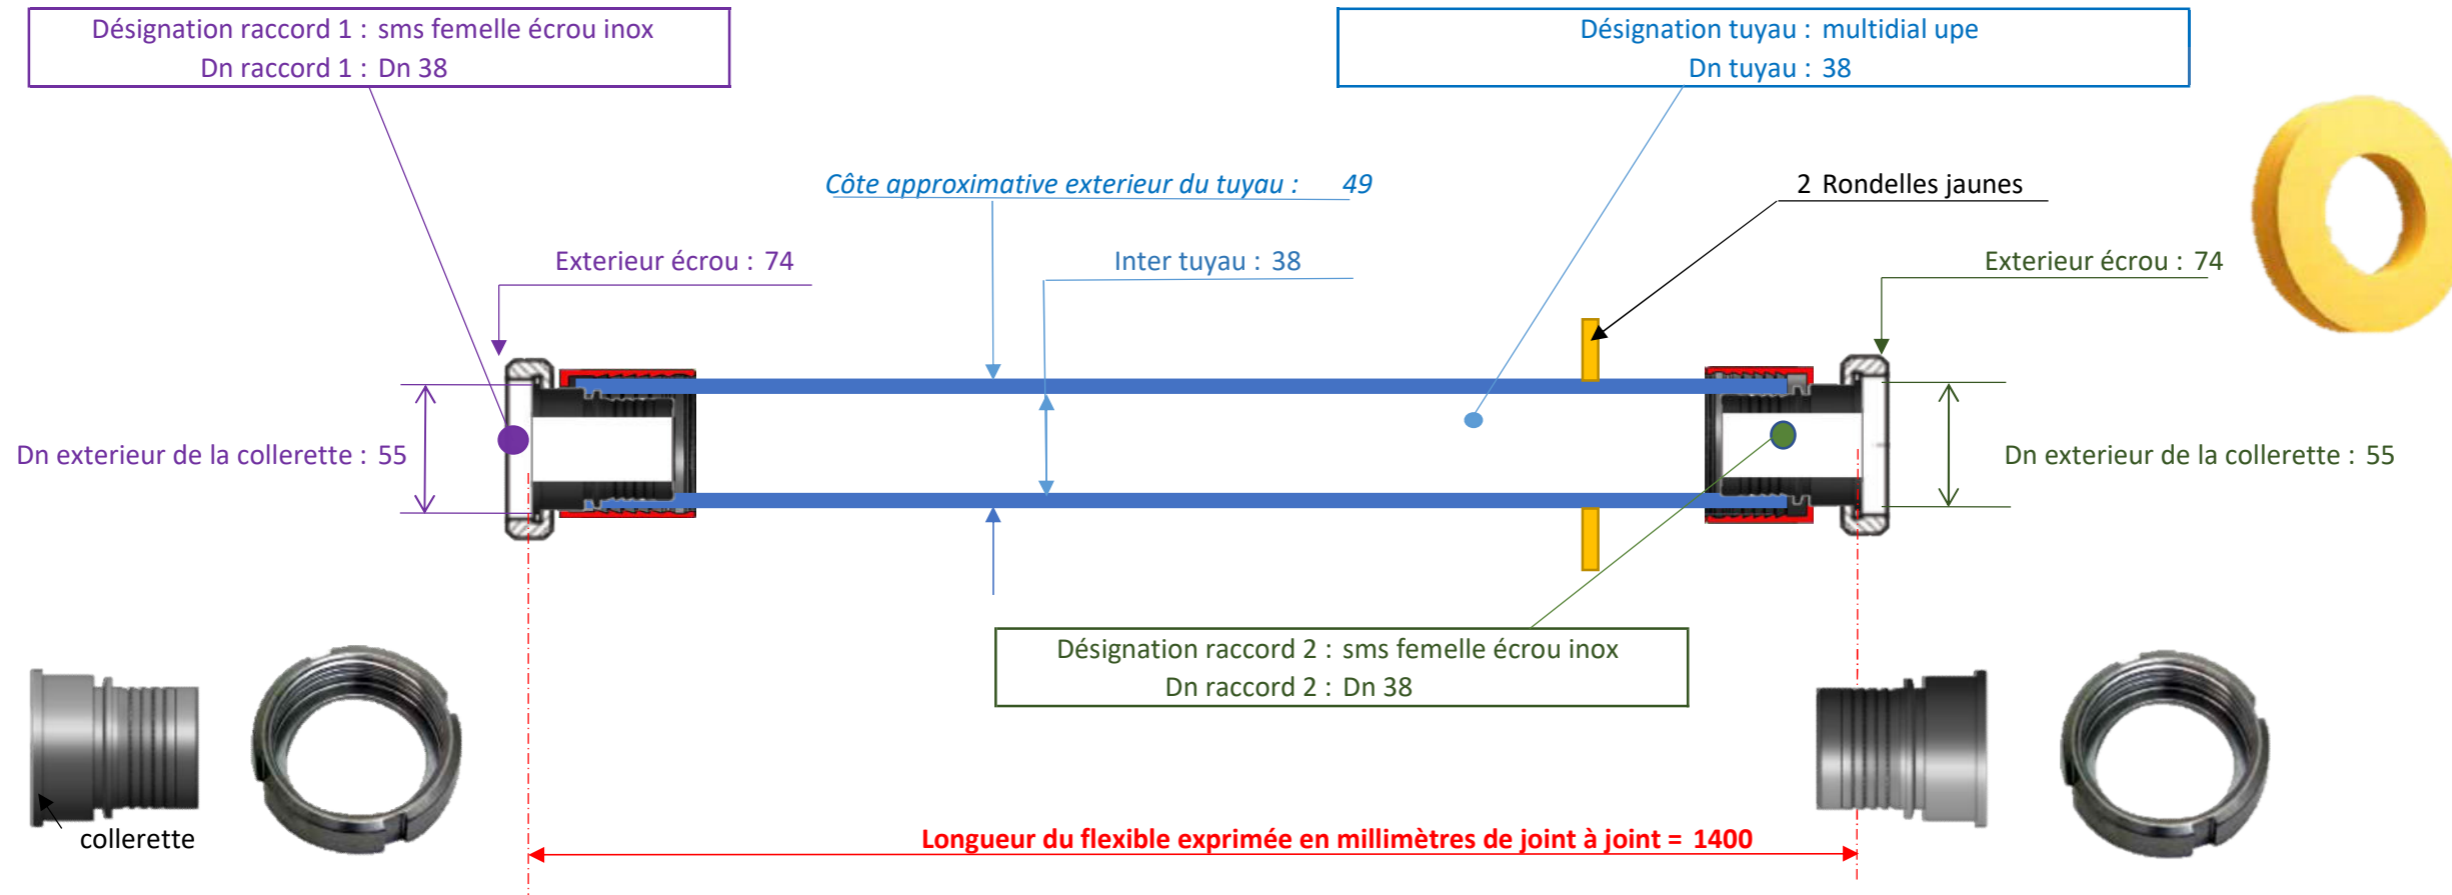

T 5 A C A C C I F 0 1 4 0

multidial upe

38 sms femelle écrou inox

Dn 38

sms femelle écrou inox

Dn 38

Aide à la définition d'un raccord : <https://www.flex-key.com/dimension-des-raccords/>