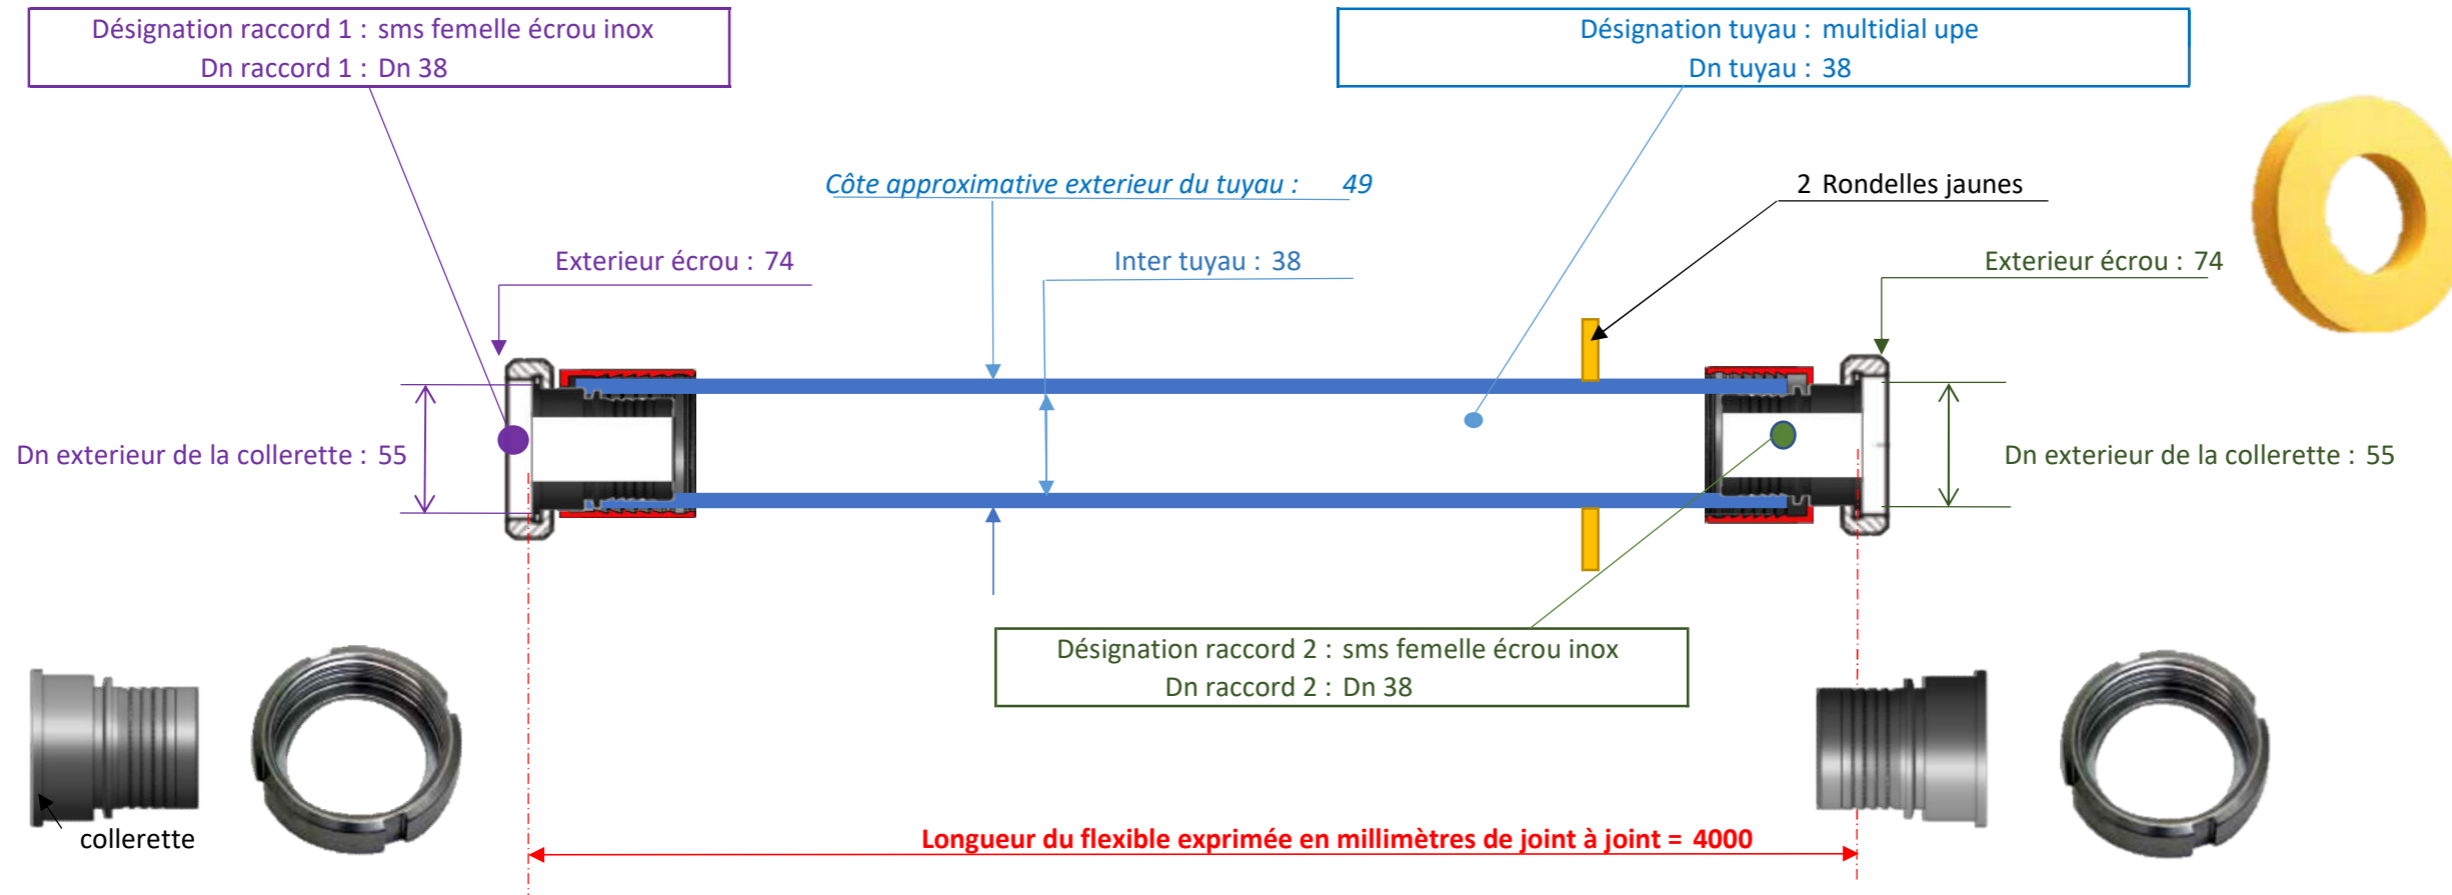

T 5 A C A C C I F 0 4 0 0

multidial upe

38 sms femelle écrou inox

Dn 38

sms femelle écrou inox

Dn 38

Aide à la définition d'un raccord : <https://www.flex-key.com/dimension-des-raccords/>