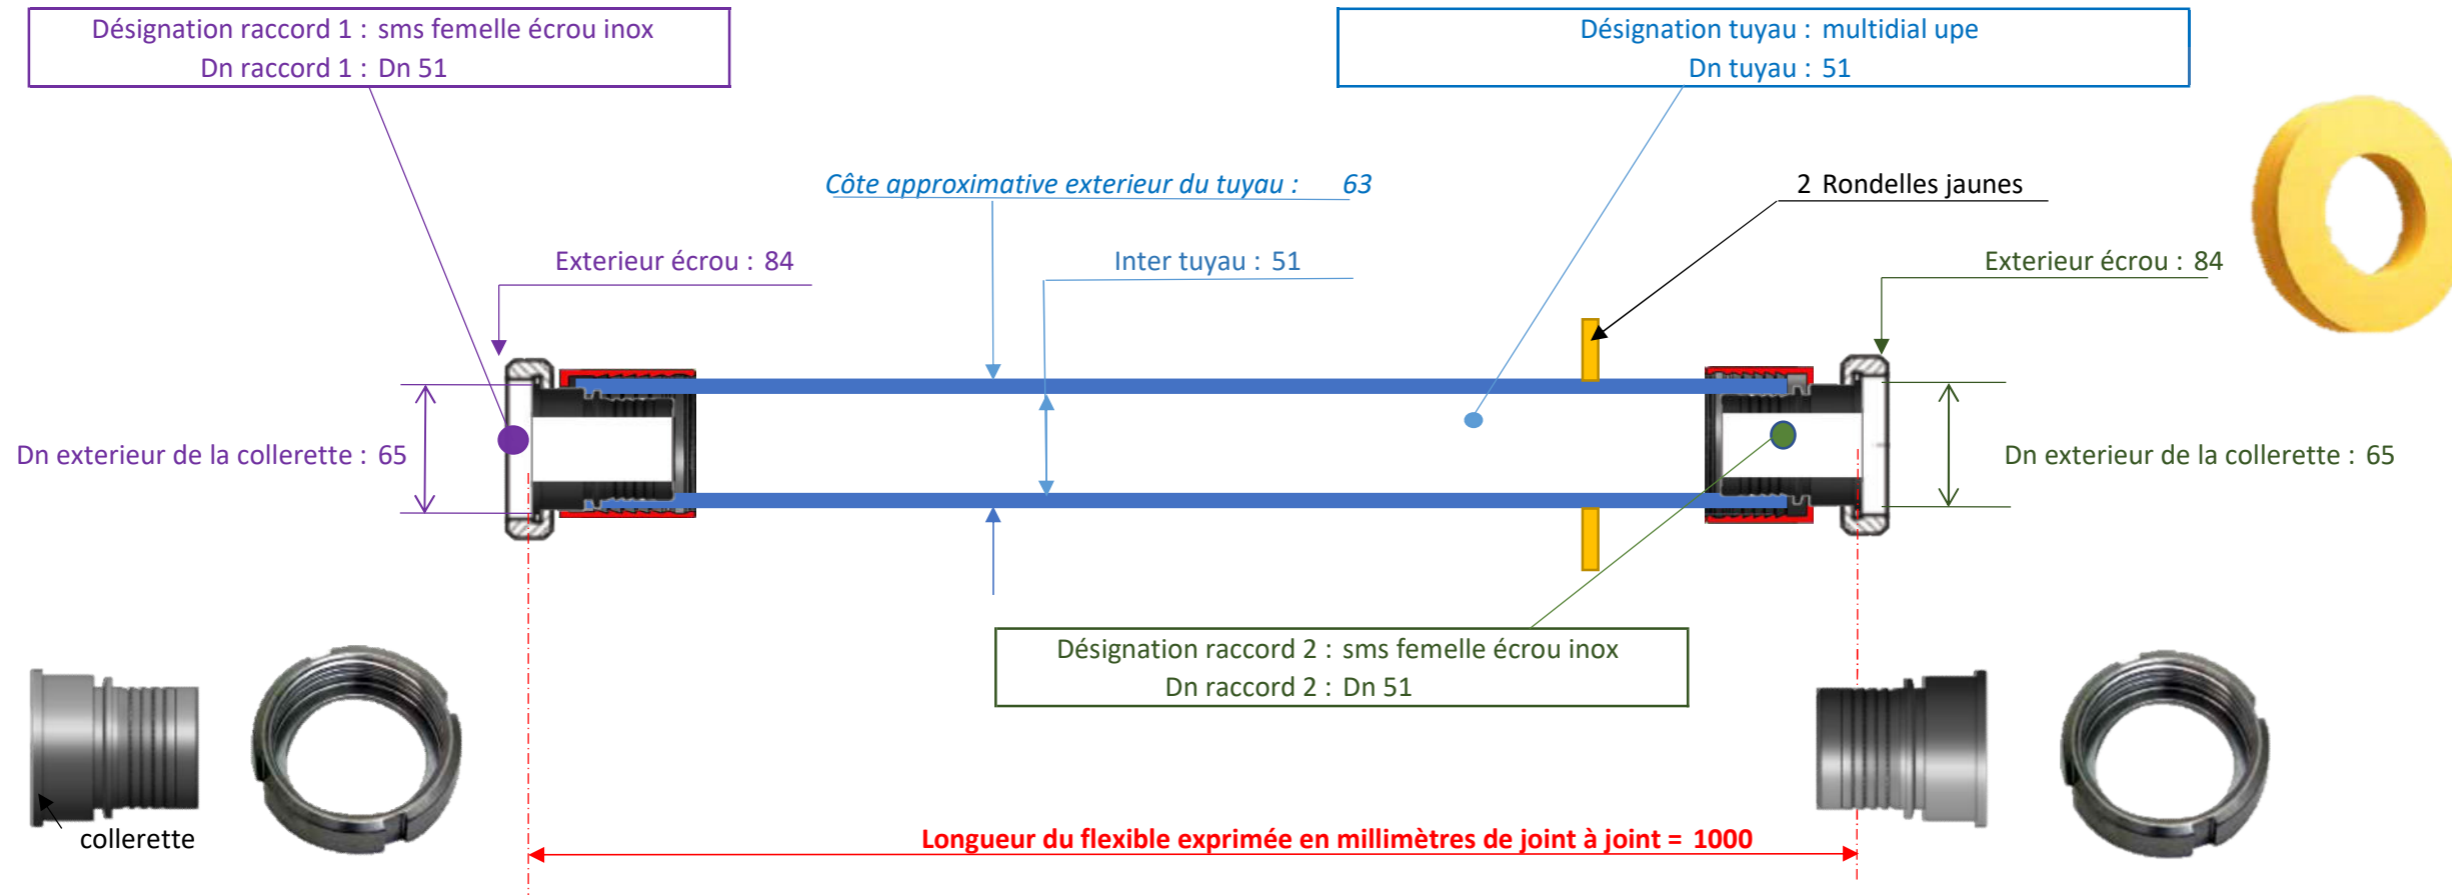

T 5 A F A F C I I 0 1 0 0

multidial upe

51 sms femelle écrou inox

Dn 51

sms femelle écrou inox

Dn 51

Aide à la définition d'un raccord : <https://www.flex-key.com/dimension-des-raccords/>