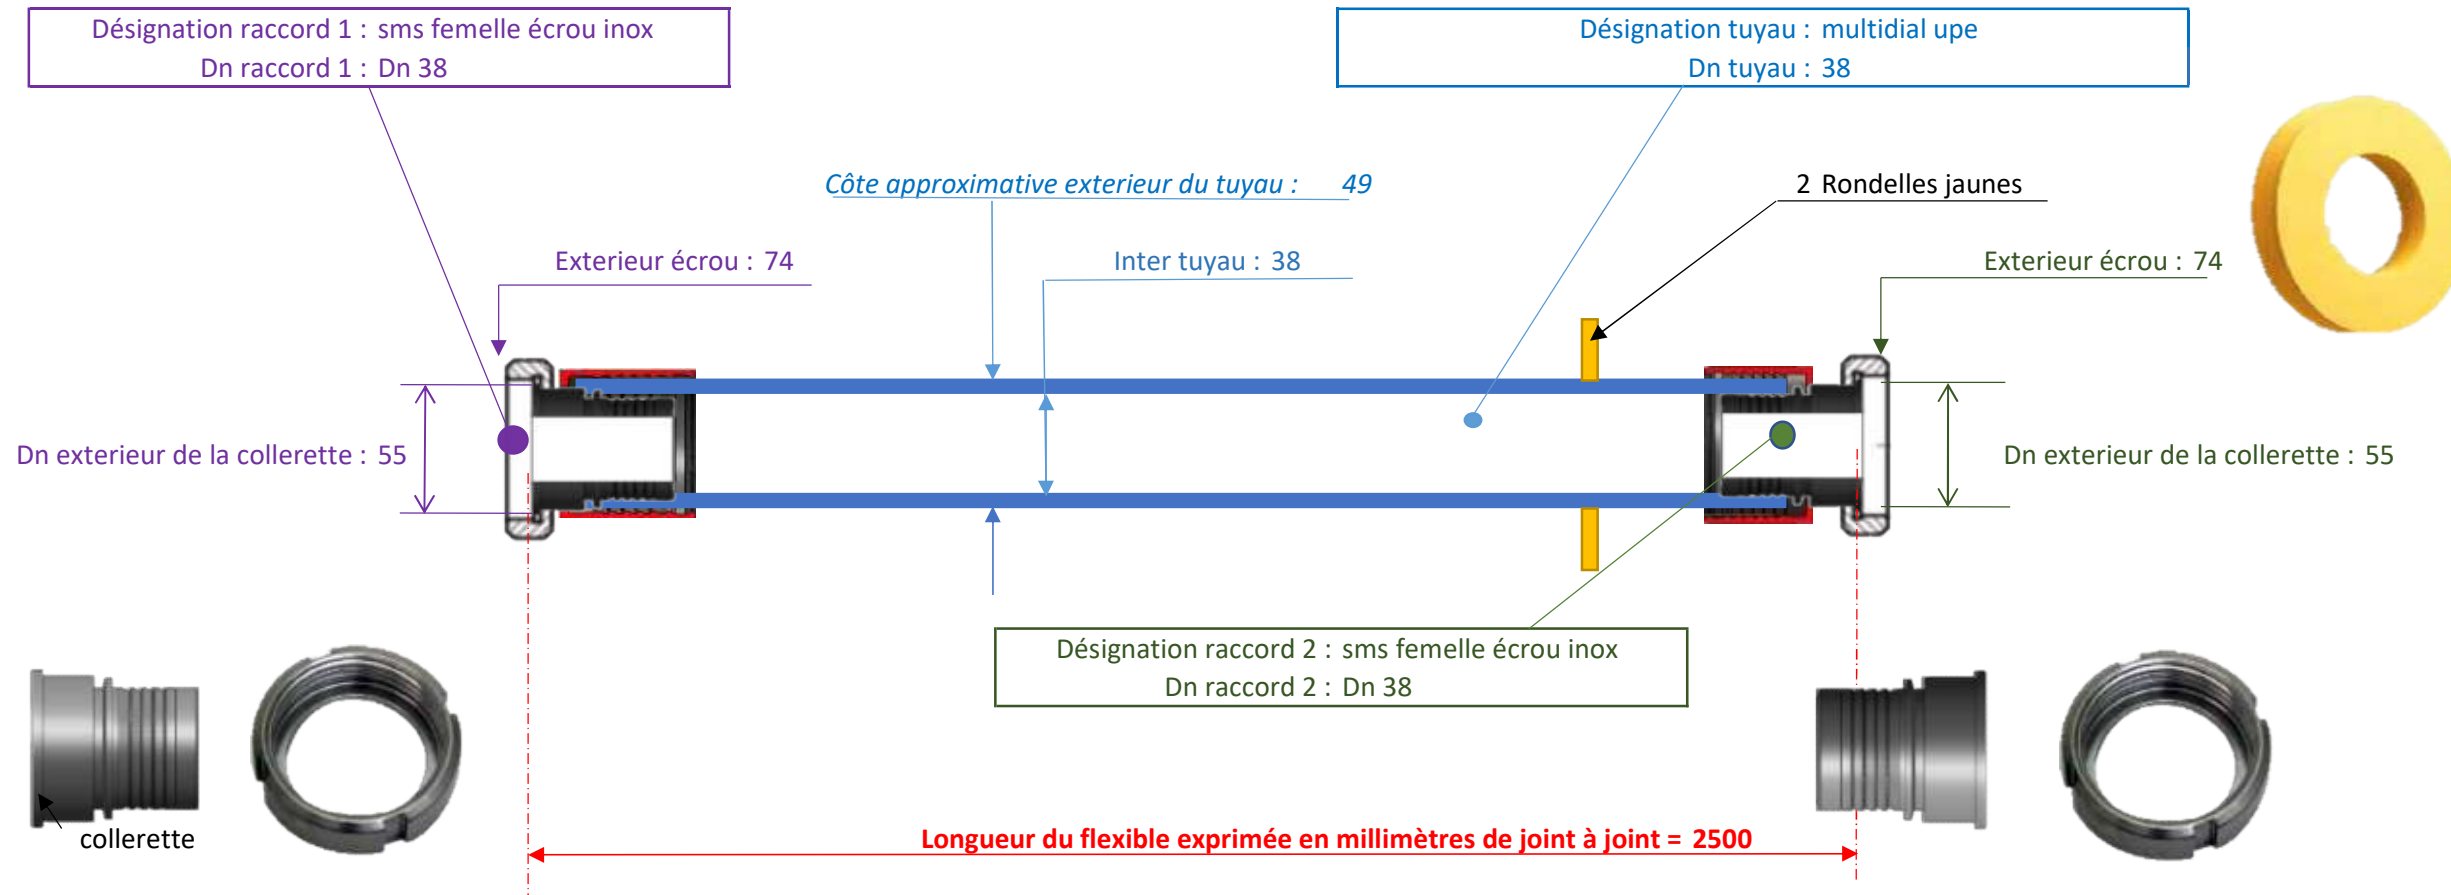

T 5 A C A C C I F 0 2 5 0

multidial upe

38 sms femelle écrou inox

Dn 38

sms femelle écrou inox

Dn 38

Aide à la définition d'un raccord : <https://www.flex-key.com/dimension-des-raccords/>