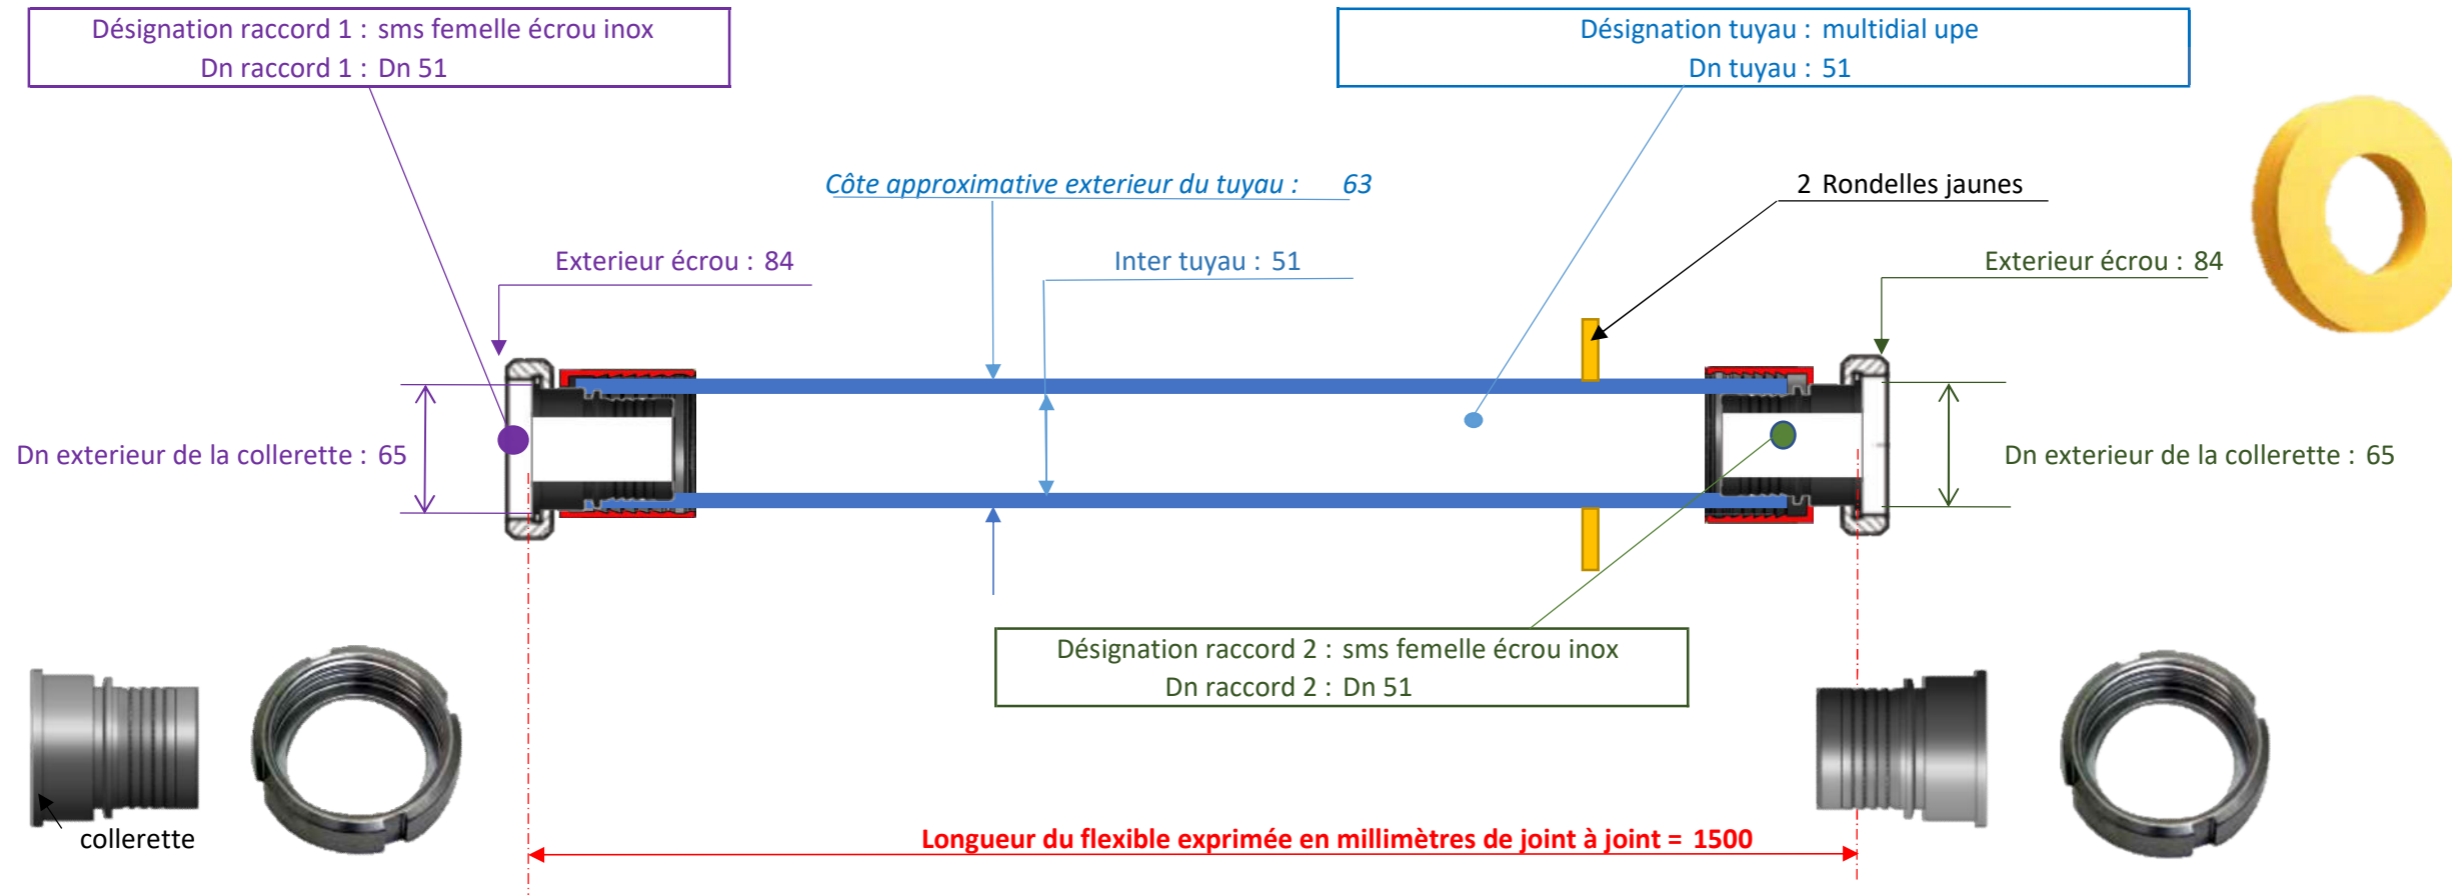

T 5 A F A F C I I 0 1 5 0

multidial upe

51 sms femelle écrou inox

Dn 51

sms femelle écrou inox

Dn 51

Aide à la définition d'un raccord : <https://www.flex-key.com/dimension-des-raccords/>