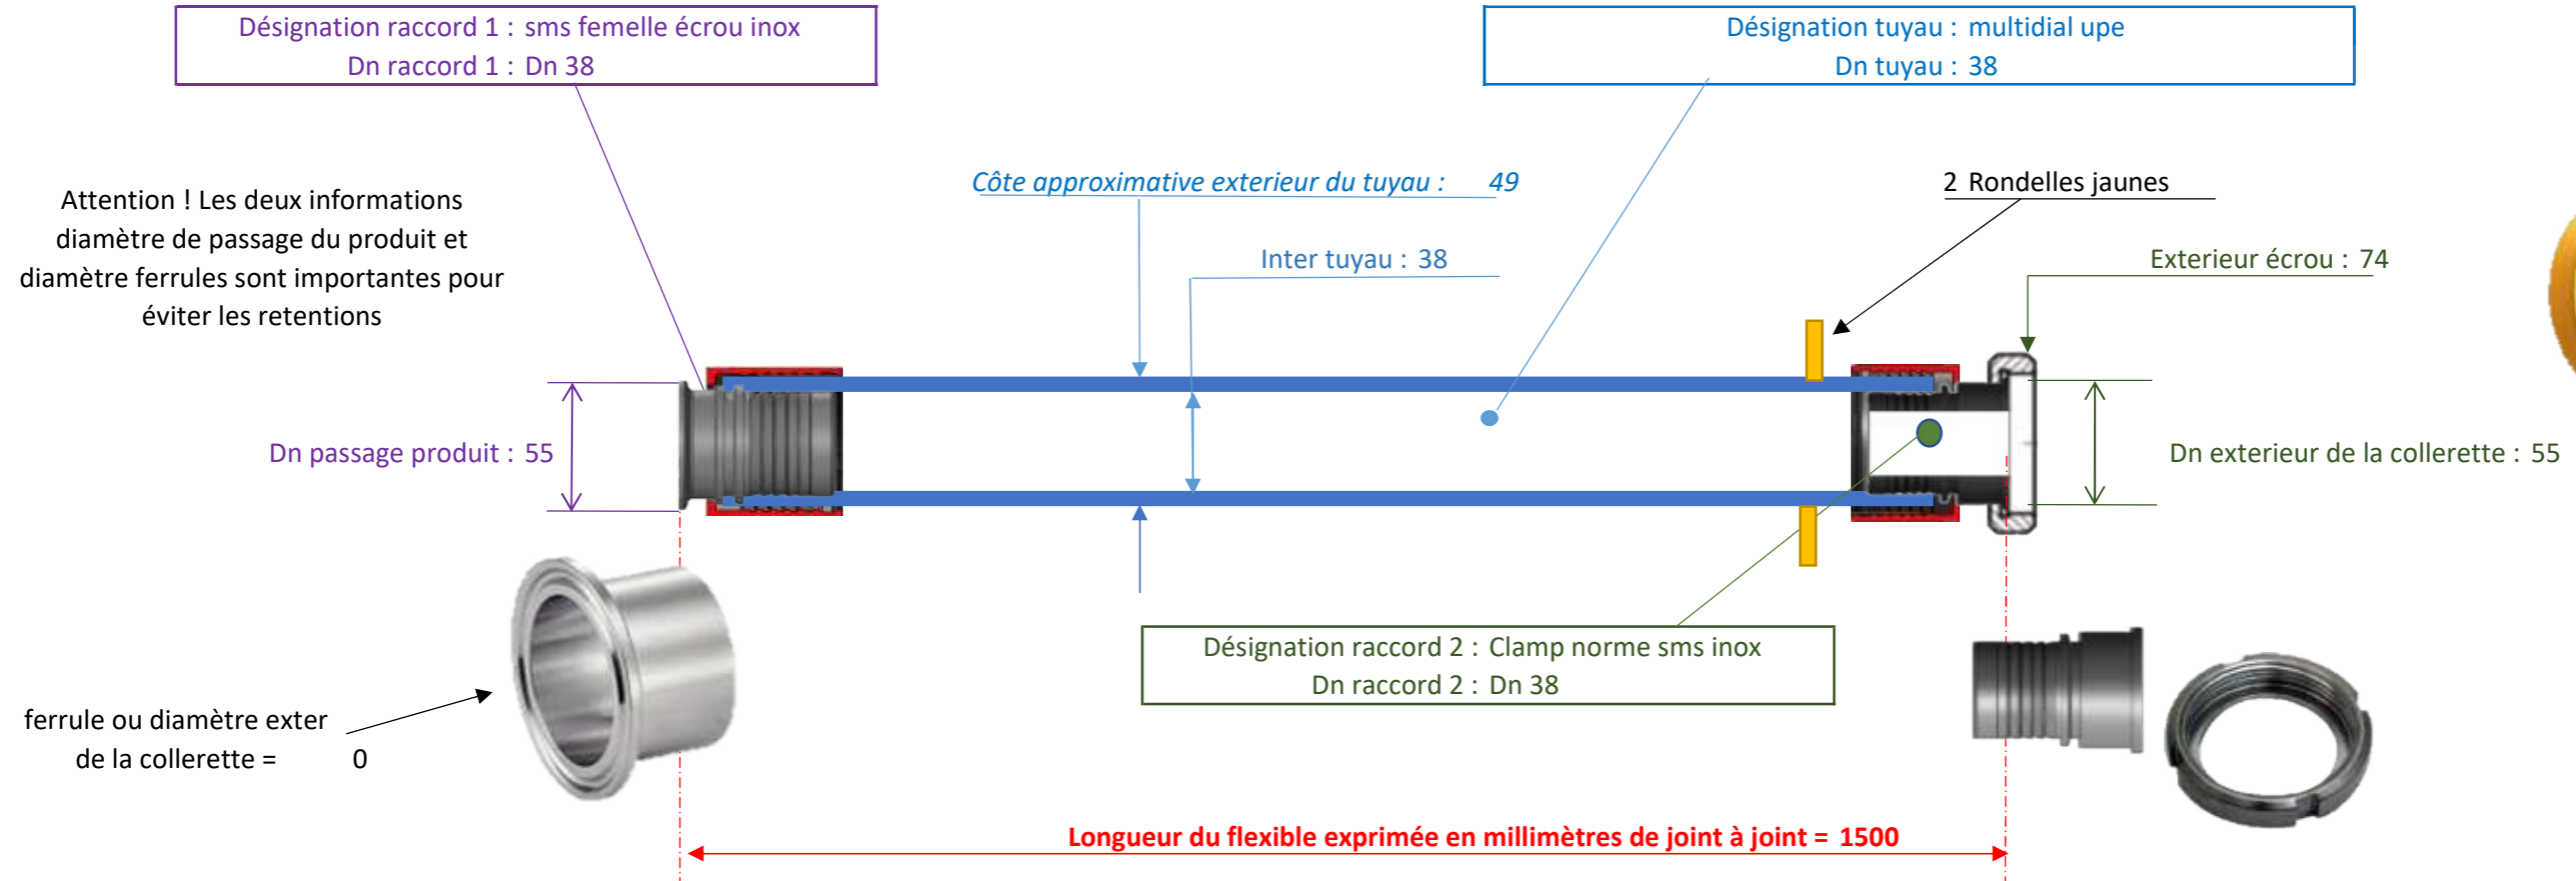

T 5 A C M C C I F 0 1 5 0
T 5 A C Q C C I F

multidial upe

38 sms femelle écrou inox

Dn 38

Clamp norme sms inox

Dn 38

PO25207

Aide à la définition d'un raccord : <https://www.flex-key.com/dimension-des-raccords/>