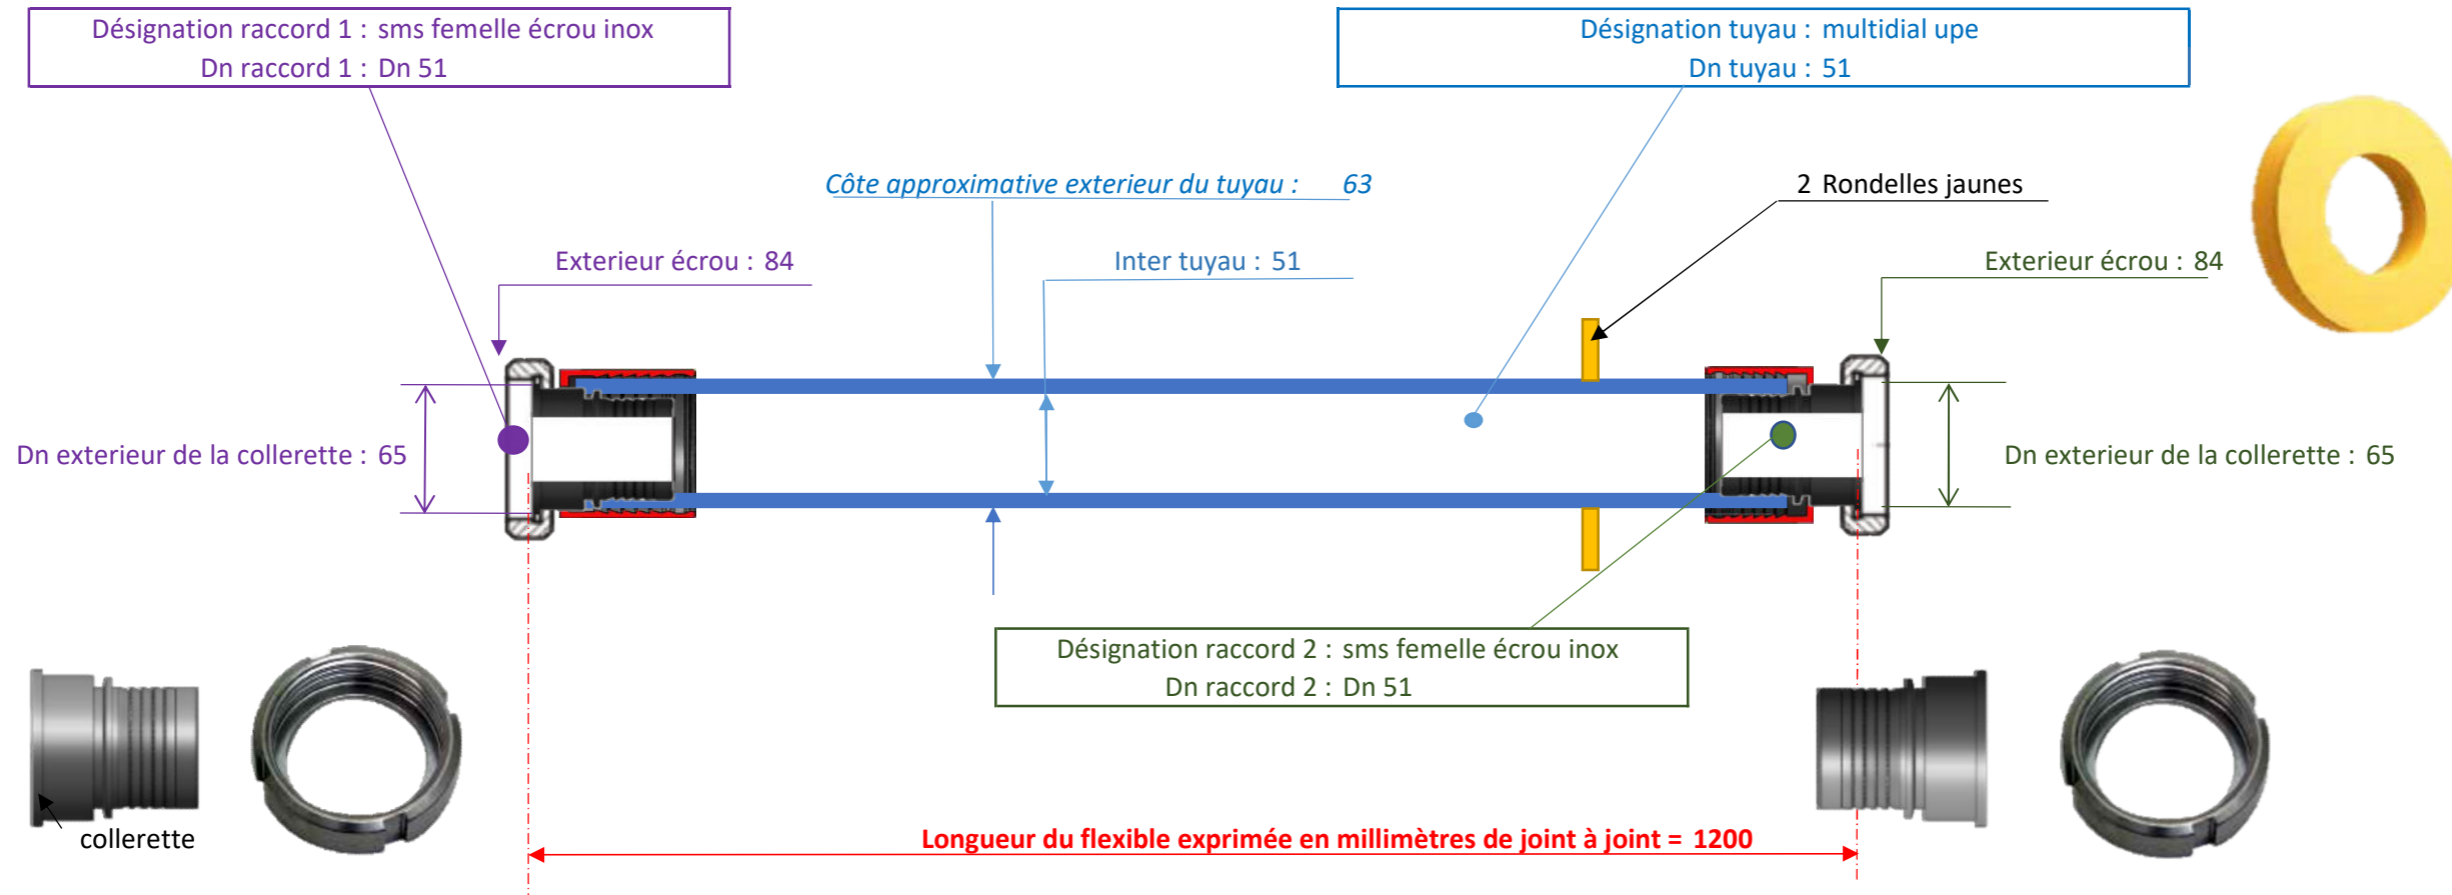

T 5 A F A F C I I 0 1 2 0

multidial upe

51 sms femelle écrou inox

Dn 51

sms femelle écrou inox

Dn 51

Aide à la définition d'un raccord : <https://www.flex-key.com/dimension-des-raccords/>