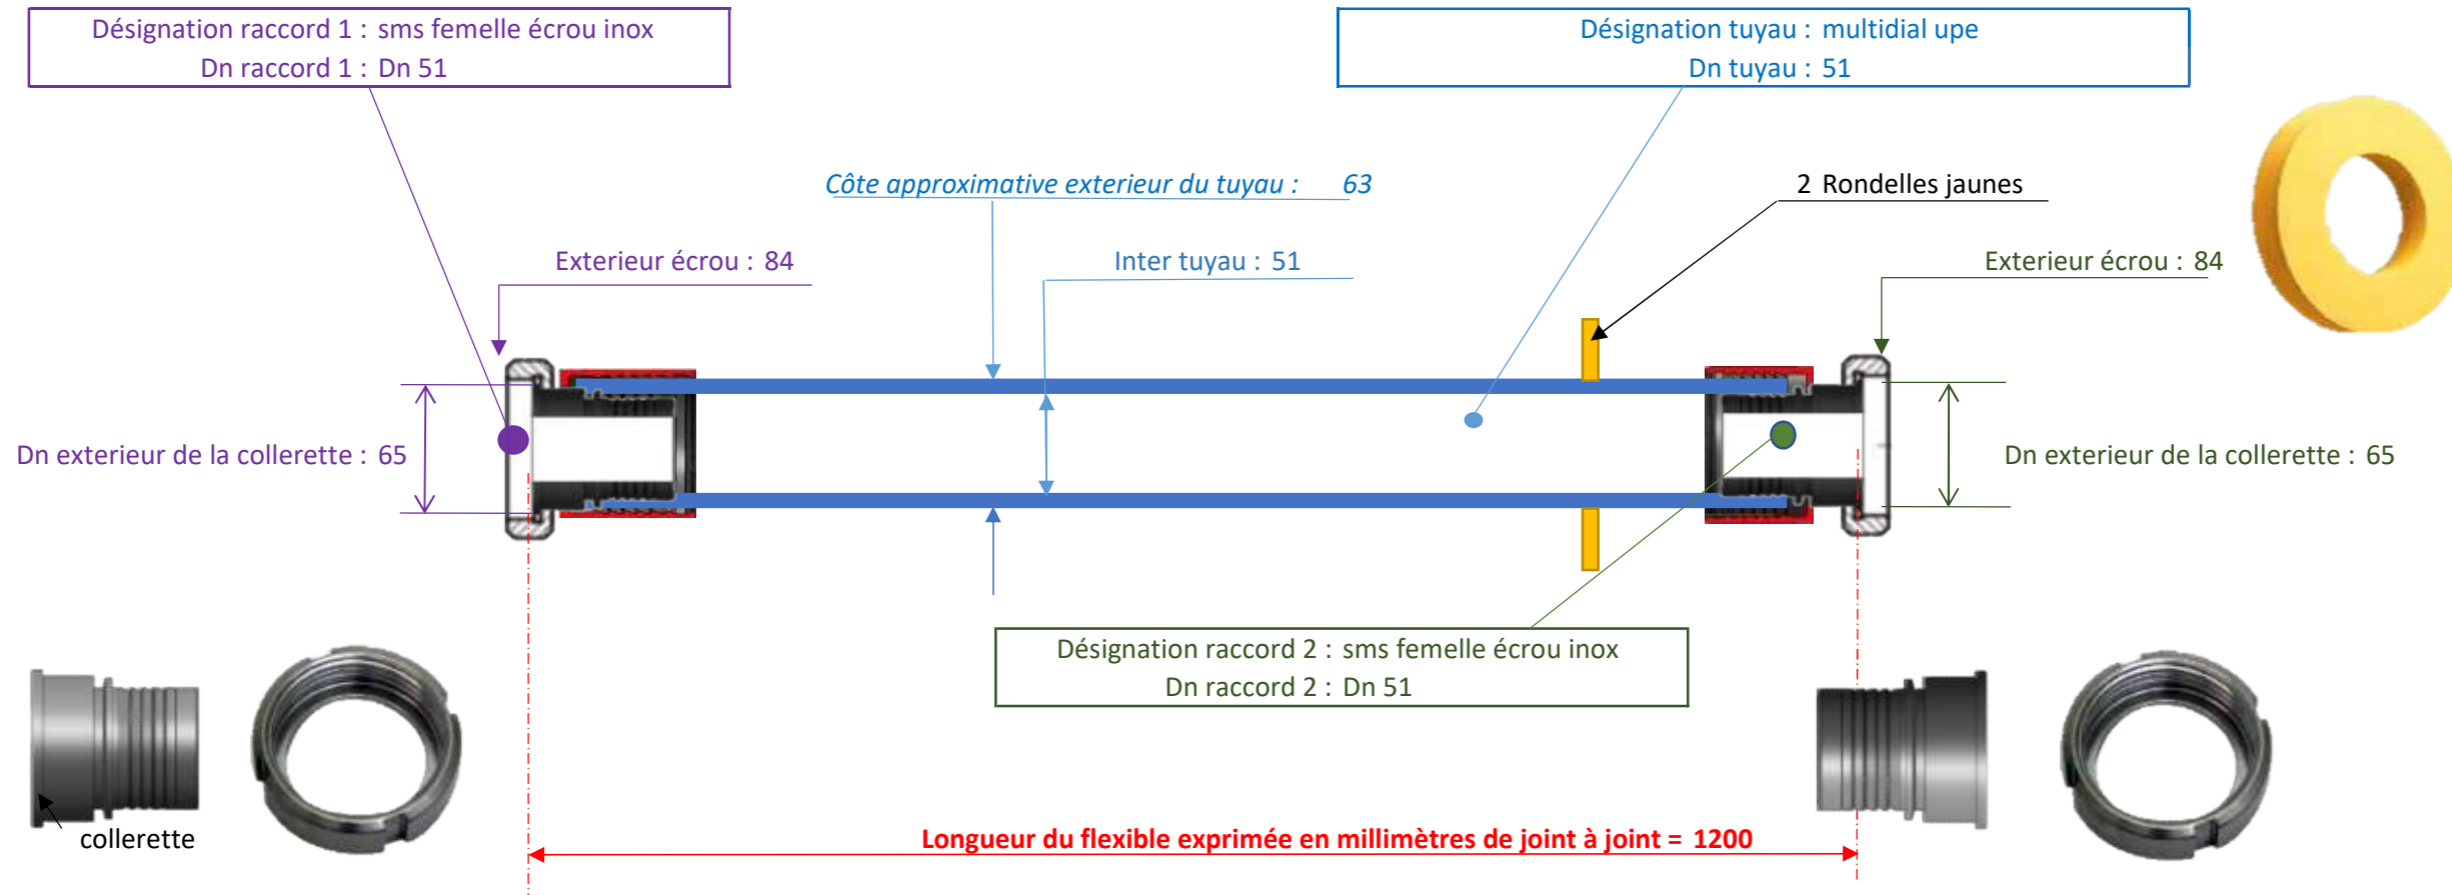

T 5 A F A F C I I 0 1 2 0

multidial upe

51 sms femelle écrou inox

Dn 51

sms femelle écrou inox

Dn 51

Aide à la définition d'un raccord : <https://www.flex-key.com/dimension-des-raccords/>