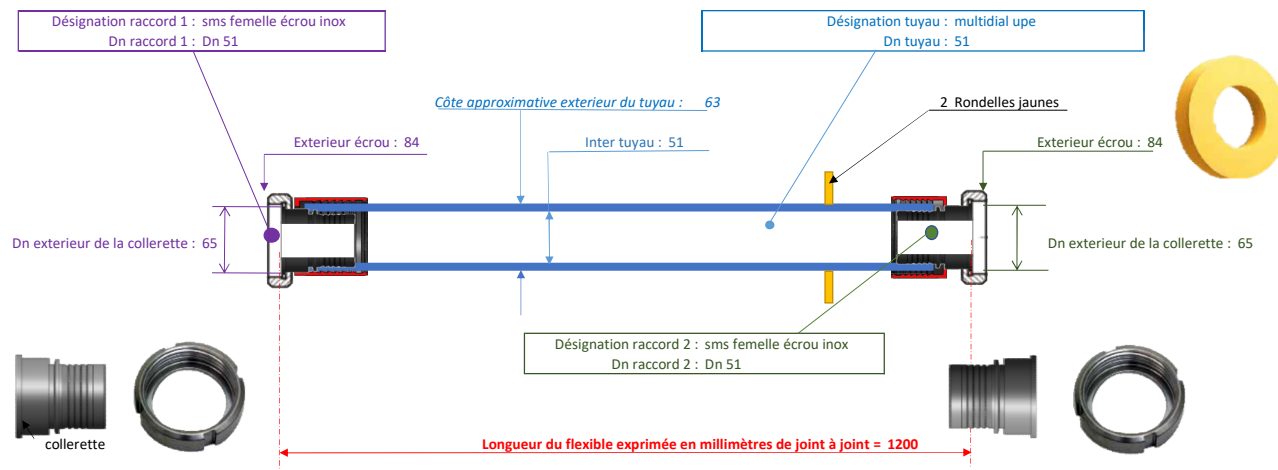

PO 25204

ercou	ext	collerette
Dn 25	51	35,5
Dn 38	74	55
Dn 51	84	65
Dn 63	100	80
Dn 76	114	93
Dn 104	138	118

Tuyau	
25	36
32	43
38	49
51	63
63	75
76	89
100	114

Aide à la définition d'un raccord : <https://www.flex-key.com/dimension-des-raccords/>